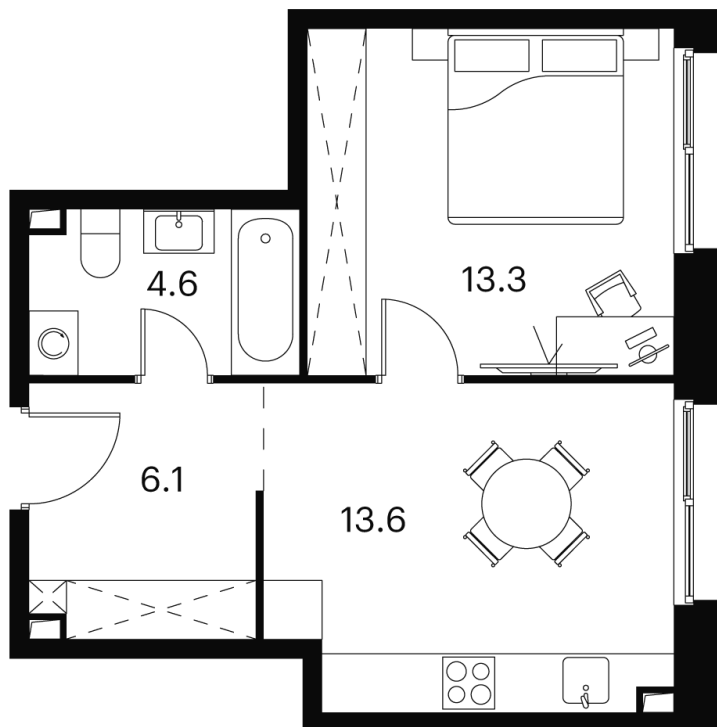

Номер: 522

Отсканируйте QR-код и
смотрите на сайте
akvilon-signal.ru

1 КОМНАТНАЯ 37.6 м²

~~13 084 549 руб.~~

9 813 412 руб.

-25%

White Box

Корпус	Корпус 2	Этаж	2
Секция	1		

08.09.2024, 02:12

Не является публичной офертой, цена может быть скорректирована. Информация взята с сайта «akvilon-signal.ru»