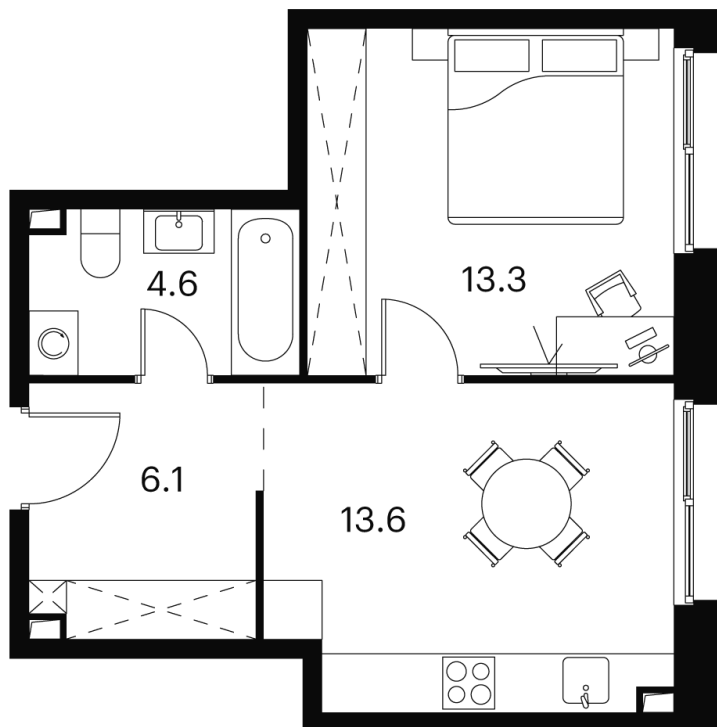

Номер: 522

Отсканируйте QR-код и
смотрите на сайте akvilon-
signal.ru

1 комнатная 37.6 м²

~~15 608 663 руб.~~

11 706 497 руб.

Скидка

Скидка

White Box

г Москва, Сигнальный проезд, д 12

12.04.2025 17:56 (Мск)

Не является публичной офертой, цена может быть скорректирована.
Информация взята с сайта «akvilon-signal.ru»

На этаже 2

1 комнатная 37.6 м²

Корпус 2
План 2-3 этажа