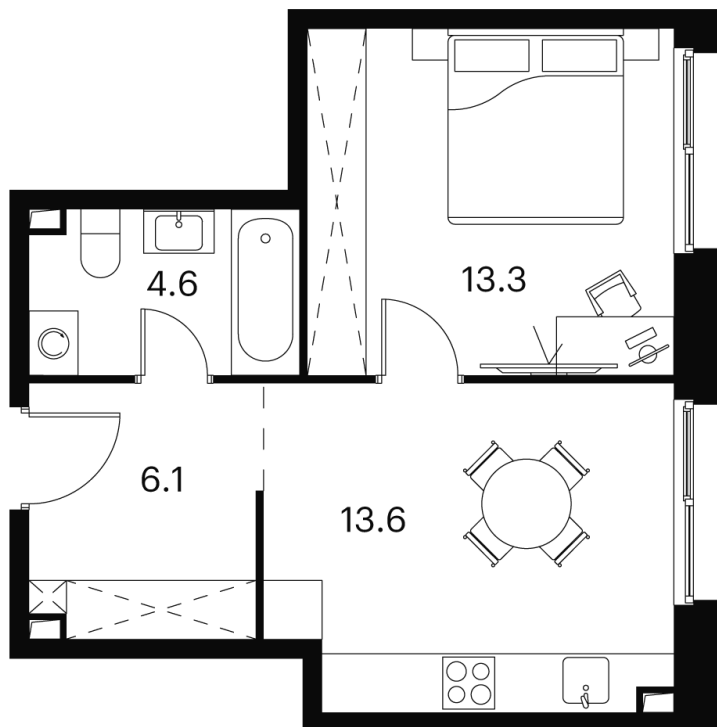

Номер: 522

Отсканируйте QR-код и
смотрите на сайте
akvilon-signal.ru

1 КОМНАТНАЯ 37.6 м²

~~13 084 549 руб.~~

9 813 412 руб.

-25%

White Box

Корпус	Корпус 2	Этаж	2
Секция	1		

08.09.2024, 02:12

Не является публичной офертой, цена может быть скорректирована. Информация взята с сайта «akvilon-signal.ru»

На этаже 2

1 комнатная 37.6 м²

Корпус 2
План 2-3 этажа

- XS
- 1K
- S

08.09.2024, 02:12

Не является публичной офертой, цена может быть скорректирована. Информация взята с сайта «akvilon-signal.ru»

На генплане Корпус 2

1 комнатная 37.6 м²

08.09.2024, 02:12

Не является публичной офертой, цена может быть скорректирована. Информация взята с сайта «akvilon-signal.ru»