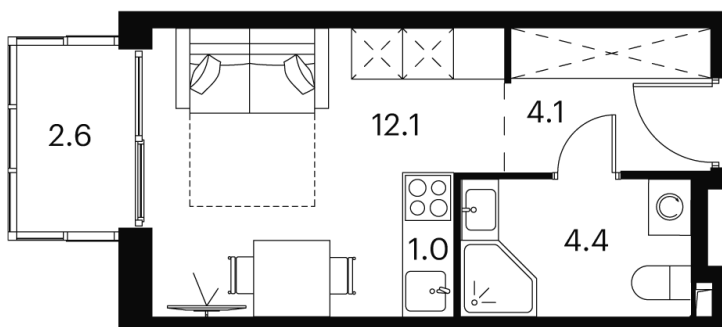

Номер: 283

студия 24.2 м²

Отсканируйте QR-код и
смотрите на сайте akvilon-
signal.ru

~~11 501 921 руб.~~

8 626 441 руб.

Скидка

White Box

На улицу

С балконом

Корпус

Корпус 1

Этаж

13

Секция

1

22.11.2024, 05:29

Не является публичной офертой, цена может быть скорректирована.
Информация взята с сайта «akvilon-signal.ru»

На этаже 13

Студия 24.2 м²

Корпус 1
План 8-15, 17-23 этажа

22.11.2024, 05:29

Не является публичной офертой, цена может быть скорректирована.
Информация взята с сайта «akvilon-signal.ru»