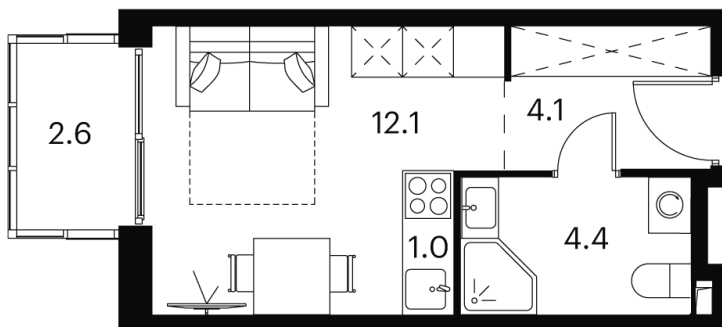

Номер: 283

студия 24.2 м²

Отсканируйте QR-код и
смотрите на сайте
akvilon-signal.ru

~~10 954 211 руб.~~

8 215 658 руб.

-25.00%

White Box

На улицу

С балконом

Корпус

Корпус 1

Этаж

13

Секция

1

16.09.2024, 19:00

Не является публичной офертой, цена может быть скорректирована. Информация взята с сайта «akvilon-signal.ru»

На этаже 13

Студия 24.2 м²

Корпус 1
План 8-15, 17-23 этажа

16.09.2024, 19:00

Не является публичной офертой, цена может быть скорректирована. Информация взята с сайта «akvilon-signal.ru»