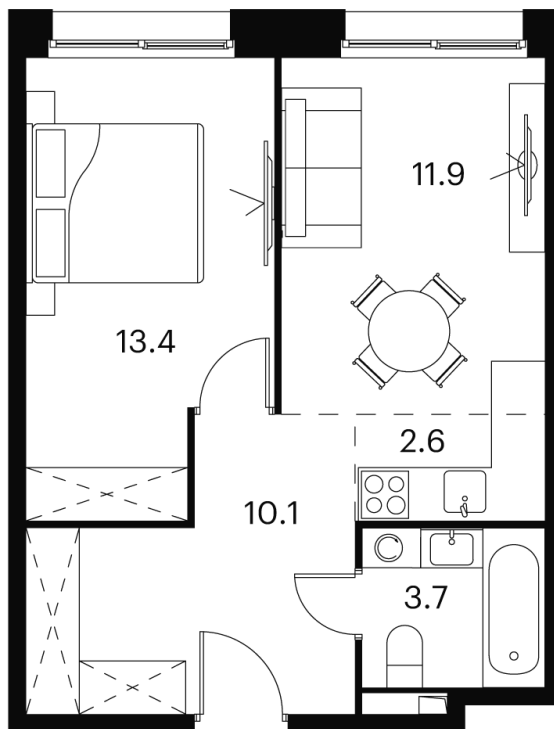

Номер: 567

Отсканируйте QR-код и
смотрите на сайте
akvilon-signal.ru

1 КОМНАТНАЯ 41.7 м²

~~13 358 956 руб.~~

10 019 217 руб.

-25.00%

White Box

Корпус	Корпус 2	Этаж	4
Секция	1		

16.09.2024, 18:56

Не является публичной офертой, цена может быть скорректирована. Информация взята с сайта «akvilon-signal.ru»

На этаже 4

1 комнатная 41.7 м²

Корпус 2
План 4 этажа

16.09.2024, 18:56

Не является публичной офертой, цена может быть скорректирована. Информация взята с сайта «akvilon-signal.ru»

На генплане Корпус 2

1 комнатная 41.7 м²

16.09.2024, 18:56

Не является публичной офертой, цена может быть скорректирована. Информация взята с сайта «akvilon-signal.ru»