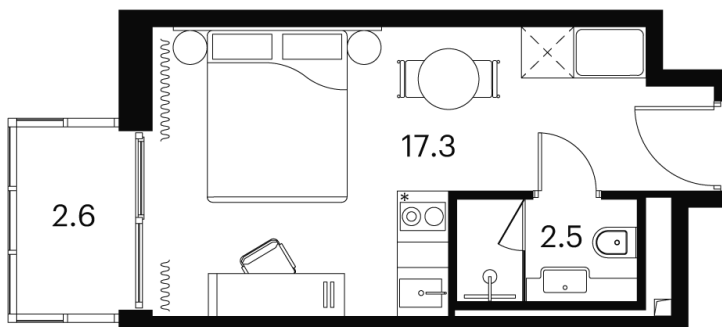

Номер: 1275

Отсканируйте QR-код и
смотрите на сайте akvilon-
signal.ru

1 КОМНАТНАЯ 22.4 м²

~~12 959 172 руб.~~

9 719 379 руб.

Скидка

Скидка

Чистовая отделка

Во двор

С балконом

Корпус

Корпус 3

Этаж

17

Секция

1

Адрес офиса продаж

г Москва, Сигнальный проезд, д 12

22.03.2025 22:51 (Мск)

Не является публичной офертой, цена может быть скорректирована.
Информация взята с сайта «akvilon-signal.ru»

На этаже 17

1 комнатная 22.4 м²

Корпус 3
План 8-15, 17-23 этажа

- Studio
- Standard
- Deluxe
- Junior Suite

Адрес офиса продаж

г Москва, Сигнальный проезд, д 12

22.03.2025 22:51 (Мск)

Не является публичной офертой, цена может быть скорректирована.