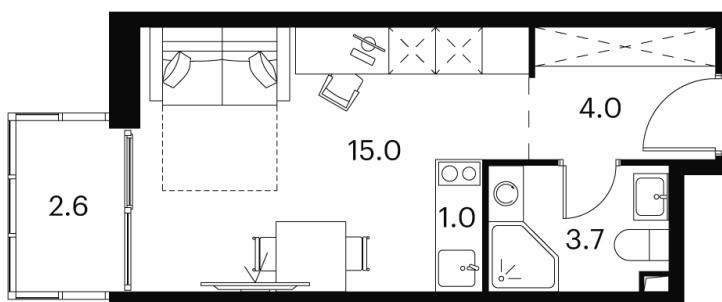

Номер: 926

**студия 26.3 м<sup>2</sup>**

Отсканируйте QR-код и  
смотрите на сайте akvilon-  
signal.ru

~~16 656 527 руб.~~

**12 492 395 руб.**

В ипотеку от 28 187 руб.

Скидка

White Box

Во двор

С балконом

Корпус

Корпус 2

Этаж

23

Секция

1

# На этаже 23

Студия 26.3 м<sup>2</sup>

Корпус 2  
План 8-15, 17-23 этажа

- XS
- 1K
- S
- M

29.05.2026 23:50 (Мск)

Не является публичной офертой, цена может быть скорректирована.  
Информация взята с сайта «akvilon-signal.ru».