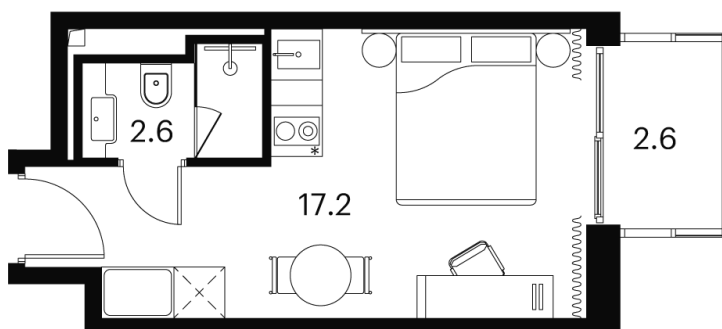

Номер: 1669

Отсканируйте QR-код и
смотрите на сайте akvilon-
signal.ru

1 Комнатная 22.4 м²

~~17 190 716 руб.~~

12 893 037 руб.

В ипотеку от 29 091 руб.

Скидка

Чистовая отделка

На улицу

С балконом

Корпус

Корпус 4

Этаж

21

Секция

1

25.05.2026 19:03 (Мск)

Не является публичной офертой, цена может быть скорректирована.
Информация взята с сайта «akvilon-signal.ru».