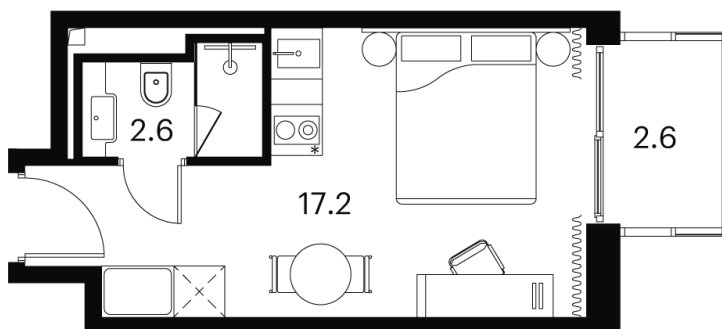

Номер: 1669

Отсканируйте QR-код и
смотрите на сайте
akvilon-signal.ru

1 КОМНАТНАЯ 22.4 м²

~~12 183 688 руб.~~

9 137 766 руб.

-25%

Чистовая отделка

С балконом

Корпус

Корпус 4

Этаж

21

Секция

1

08.09.2024, 02:25

Не является публичной офертой, цена может быть скорректирована. Информация взята с сайта «akvilon-signal.ru»

На этаже 21

1 комнатная 22.4 м²

Корпус 4
План 8-15, 17-23 этажа

- Studio
- Deluxe
- Junior Suite

08.09.2024, 02:25

Не является публичной офертой, цена может быть скорректирована. Информация взята с сайта «akvilon-signal.ru»

На генплане Корпус 4

1 комнатная 22.4 м²

08.09.2024, 02:25

Не является публичной офертой, цена может быть скорректирована. Информация взята с сайта «akvilon-signal.ru»