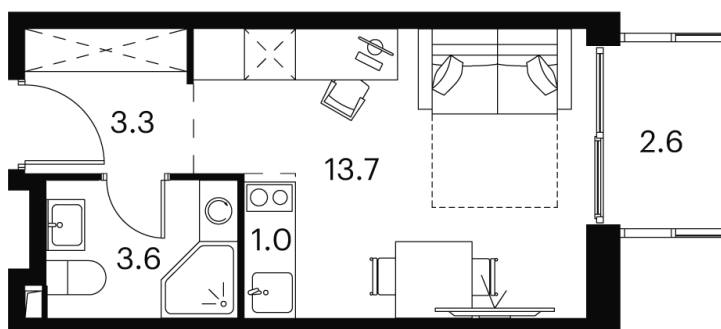

## студия 24.2 м<sup>2</sup>

Отсканируйте QR-код и  
смотрите на сайте akvilon-  
signal.ru

~~13 854 661 руб.~~

**10 390 996 руб.**

В ипотеку от 23 445 руб.

Скидка

White Box

С балконом

Корпус	Корпус 2	Этаж	10
Секция	1		

29.05.2026 23:01 (Мск)

Не является публичной офертой, цена может быть скорректирована.  
Информация взята с сайта «akvilon-signal.ru».

На этаже 10

Студия 24.2 м<sup>2</sup>