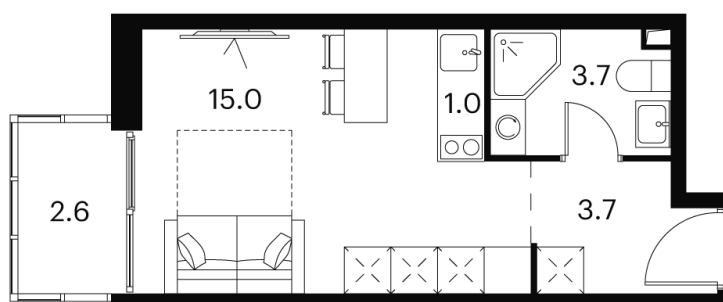

## студия 26 м<sup>2</sup>

Отсканируйте QR-код и  
смотрите на сайте akvilon-  
signal.ru

~~13 822 879 руб.~~

**10 367 159 руб.**

В ипотеку от 23 392 руб.

Скидка

White Box

Во двор

# На этаже 16

Студия 26 м<sup>2</sup>

Корпус 2  
План 16 этажа

- XS
- 1K
- S
- M

01.07.2026 08:23 (Мск)

Не является публичной офертой, цена может быть скорректирована.  
Информация взята с сайта «akvilon-signal.ru».