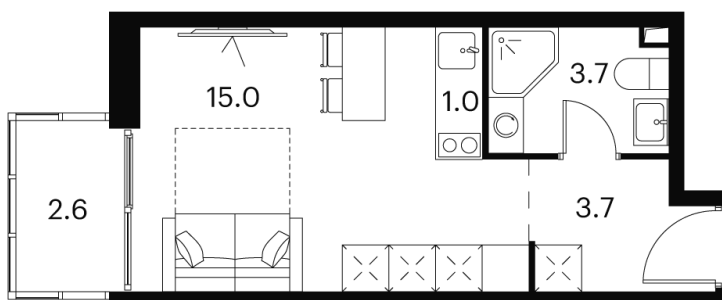

Номер: 799

студия 26 м²

Отсканируйте QR-код и
смотрите на сайте
akvilon-signal.ru

~~12 008 445 руб.~~

9 006 334 руб.

Скидка

Цена ниже сейчас

Скидка

White Box

Во двор

С балконом

Корпус

Корпус 2

Этаж

16

Секция