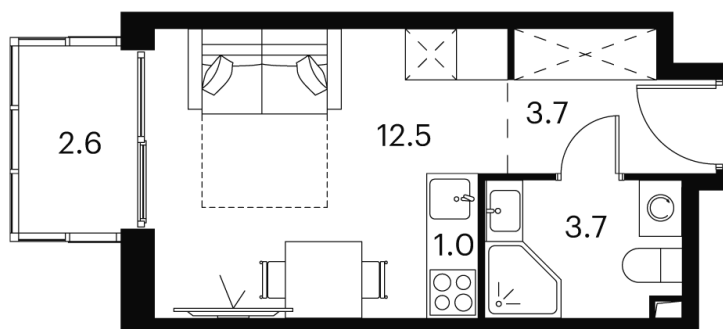

## студия 23.5 м<sup>2</sup>

~~14 689 560 руб.~~

**11 017 170 руб.**

В ипотеку от 48 420 руб.

Скидка

White Box

На улицу

С балконом

# На этаже 16

Студия 23.5 м<sup>2</sup>

Корпус 1  
План 16 этажа

29.05.2026 23:49 (Мск)

Не является публичной офертой, цена может быть скорректирована.  
Информация взята с сайта «akvilon-signal.ru».

На генплане  
Корпус 1