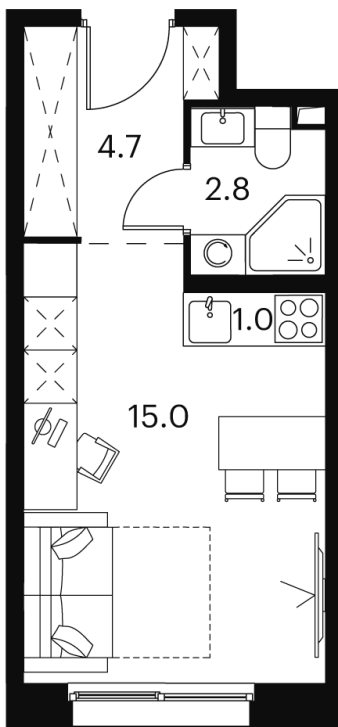

Номер: 10

студия 23.5 м²

Отсканируйте QR-код и
смотрите на сайте akvilon-
signal.ru

~~9 616 671 руб.~~

7 212 503 руб.

-25.00%

White Box

На улицу

Корпус	Корпус 1	Этаж	2
Секция	1		

18.10.2024, 06:53

Не является публичной офертой, цена может быть скорректирована.
Информация взята с сайта «akvilon-signal.ru»

На этаже 2

Студия 23.5 м²

Корпус 1
План 2-5 этажа

18.10.2024, 06:53

Не является публичной офертой, цена может быть скорректирована.
Информация взята с сайта «akvilon-signal.ru»

На генплане Корпус 1

Студия 23.5 м²

18.10.2024, 06:53

Не является публичной офертой, цена может быть скорректирована.
Информация взята с сайта «akvilon-signal.ru»