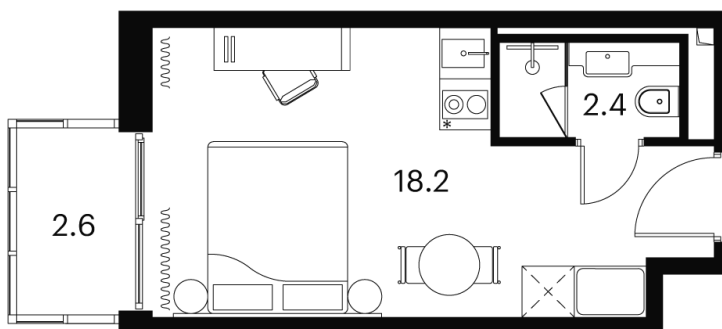

Номер: 1330

Отсканируйте QR-код и
смотрите на сайте akvilon-
signal.ru

1 КОМНАТНАЯ 23.2 м²

~~12 820 429 руб.~~

9 615 322 руб.

Скидка

Чистовая отделка

Во двор

С балконом

Корпус

Корпус 3

Этаж

20

Секция

1

21.12.2024, 14:14

Не является публичной офертой, цена может быть скорректирована.
Информация взята с сайта «akvilon-signal.ru»

На этаже 20

1 комнатная 23.2 м²

Корпус 3
План 8-15, 17-23 этажа

- Studio
- Standard
- Deluxe
- Junior Suite

21.12.2024, 14:14

Не является публичной офертой, цена может быть скорректирована.
Информация взята с сайта «akvilon-signal.ru»

На генплане Корпус 3

1 комнатная 23.2 м²

21.12.2024, 14:14

Не является публичной офертой, цена может быть скорректирована.
Информация взята с сайта «akvilon-signal.ru»