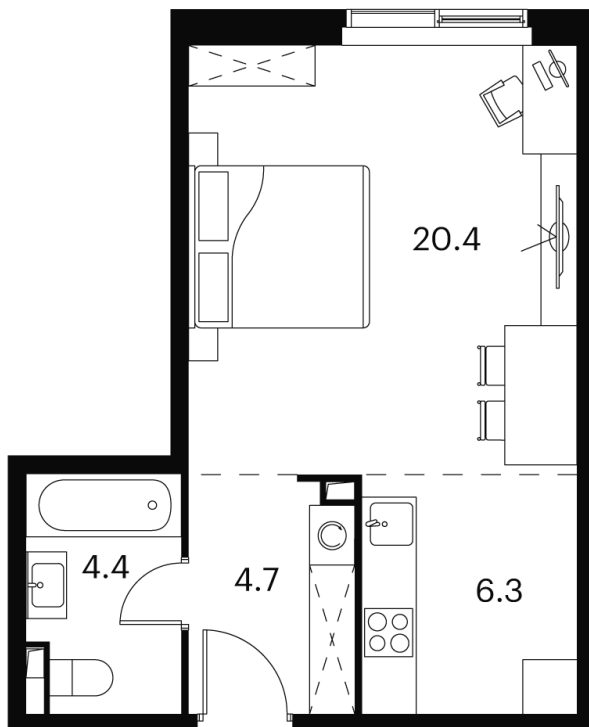

Номер: 594

Отсканируйте QR-код и
смотрите на сайте
akvilon-signal.ru

студия 35.8 м²

~~12 025 316 руб.~~

9 018 987 руб.

-25.00%

White Box

Корпус	Корпус 2	Этаж	5
Секция	1		

16.09.2024, 19:17

Не является публичной офертой, цена может быть скорректирована. Информация взята с сайта «akvilon-signal.ru»

На этаже 5

Студия 35.8 м²

Корпус 2
План 5 этажа

- XS
- 1K
- S
- M

16.09.2024, 19:17

Не является публичной офертой, цена может быть скорректирована. Информация взята с сайта «akvilon-signal.ru»

На генплане Корпус 2

Студия 35.8 м²

16.09.2024, 19:17

Не является публичной офертой, цена может быть скорректирована. Информация взята с сайта «akvilon-signal.ru»