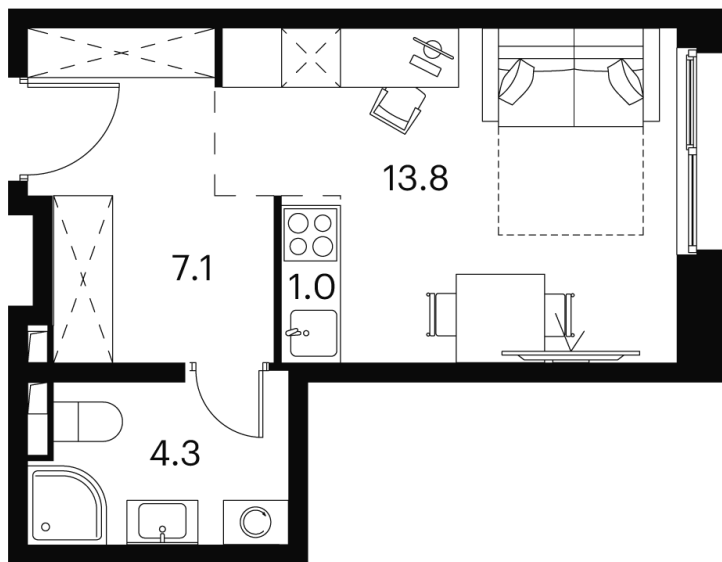

Номер: 549

Отсканируйте QR-код и
смотрите на сайте akvilon-
signal.ru

студия 26.2 м²

~~10 523 308 руб.~~

7 892 481 руб.

Скидка

White Box

Во двор

Корпус

Корпус 2

Этаж

3

Секция

1

24.11.2024, 02:54

Не является публичной офертой, цена может быть скорректирована.
Информация взята с сайта «akvilon-signal.ru»

На этаже 3

Студия 26.2 м²

Корпус 2
План 2-3 этажа

- XS
- 1K
- S

24.11.2024, 02:54

Не является публичной офертой, цена может быть скорректирована.
Информация взята с сайта «akvilon-signal.ru»

На генплане Корпус 2