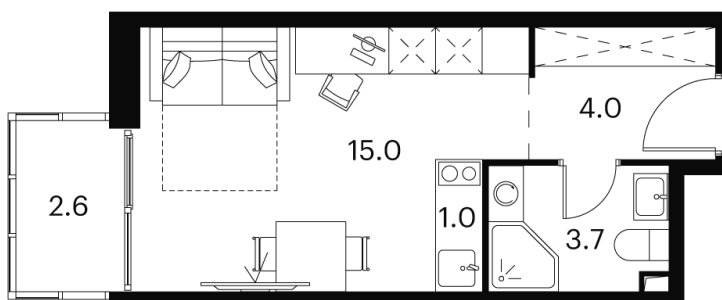

Номер: 836

студия 26.3 м²

Отсканируйте QR-код и
смотрите на сайте akvilon-
signal.ru

~~12 514 088 руб.~~

9 385 566 руб.

Скидка

White Box

Во двор

С балконом

Корпус

Корпус 2

Этаж

18

Секция

1

22.11.2024, 02:33

Не является публичной офертой, цена может быть скорректирована.
Информация взята с сайта «akvilon-signal.ru»

На этаже 18

Студия 26.3 м²

Корпус 2
План 8-15, 17-23 этажа

- XS
- 1K
- S
- M

22.11.2024, 02:33

Не является публичной офертой, цена может быть скорректирована.
Информация взята с сайта «akvilon-signal.ru»