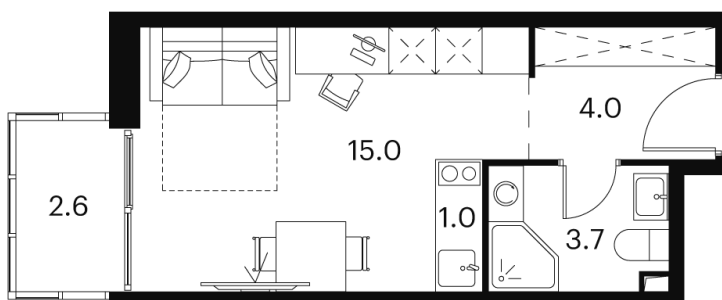

Номер: 836

студия 26.3 м²

Отсканируйте QR-код и
смотрите на сайте akvilon-
signal.ru

~~11 918 179 руб.~~

8 938 634 руб.

-25.00%

White Box

С балконом

Корпус	Корпус 2	Этаж	18
Секция	1		

18.10.2024, 02:49

Не является публичной офертой, цена может быть скорректирована.
Информация взята с сайта «akvilon-signal.ru»