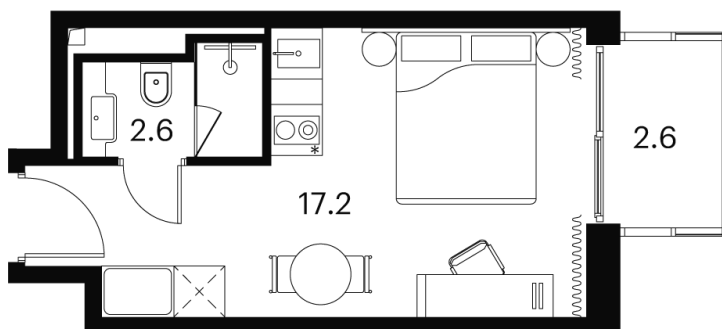

Номер: 1549

Отсканируйте QR-код и
смотрите на сайте
akvilon-signal.ru

1 КОМНАТНАЯ 22.4 м²

~~10 867 345 руб.~~

8 150 509 руб.

-25%

Чистовая отделка

С балконом

Корпус

Корпус 4

Этаж

11

Секция

1

08.09.2024, 02:54

Не является публичной офертой, цена может быть скорректирована. Информация взята с сайта «akvilon-signal.ru»

На этаже 11

1 комнатная 22.4 м²

Корпус 4
План 8-15, 17-23 этажа

- Studio
- Deluxe
- Junior Suite

08.09.2024, 02:54

Не является публичной офертой, цена может быть скорректирована. Информация взята с сайта «akvilon-signal.ru»