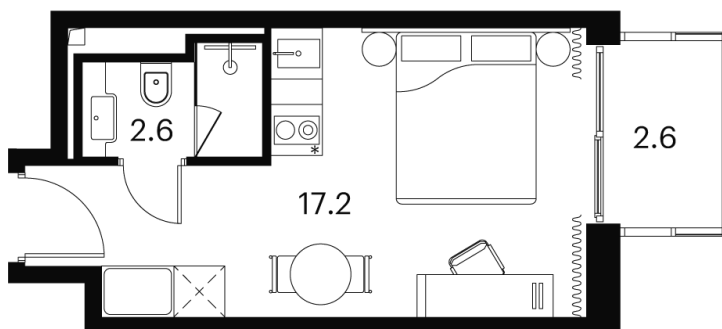

Номер: 1549

Отсканируйте QR-код и
смотрите на сайте akvilon-
signal.ru

1 КОМНАТНАЯ 22.4 м²

~~11 789 747 руб.~~

8 842 310 руб.

Скидка

Чистовая отделка

На улицу

С балконом

Корпус

Корпус 4

Этаж

11

Секция

1

21.12.2024, 18:38

Не является публичной офертой, цена может быть скорректирована.
Информация взята с сайта «akvilon-signal.ru»

На этаже 11

1 комнатная 22.4 м²

Корпус 4
План 8-15, 17-23 этажа

Сигнальный проезд

Ботанический сад

- Studio
- Deluxe
- Junior Suite

21.12.2024, 18:38

Не является публичной офертой, цена может быть скорректирована.
Информация взята с сайта «akvilon-signal.ru»

На генплане Корпус 4

1 комнатная 22.4 м²

21.12.2024, 18:38