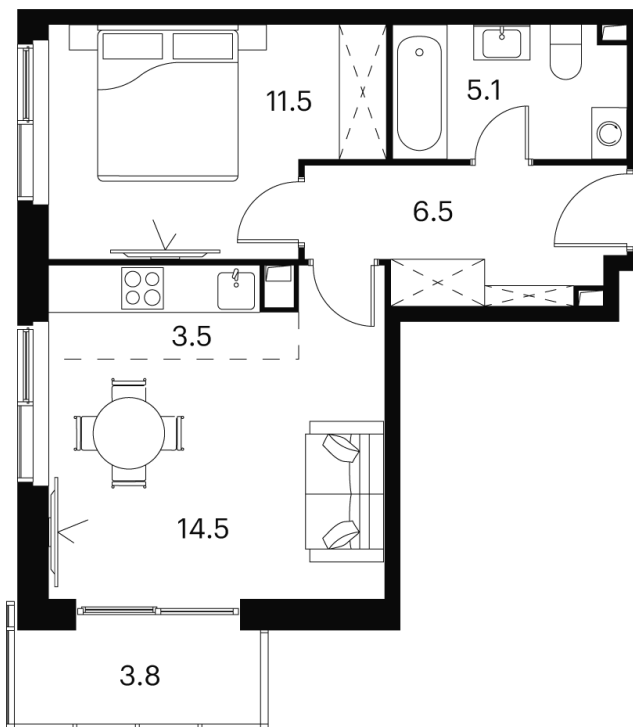

Номер: 905

Отсканируйте QR-код и
смотрите на сайте akvilon-
signal.ru

1 Комнатная 50.4 м²

~~21 780 152 руб.~~

16 335 114 руб.

Скидка

White Box

Во двор

На улицу

Корпус

Корпус 2

Этаж

21

Секция

1

22.11.2024, 05:00

Не является публичной офертой, цена может быть скорректирована.
Информация взята с сайта «akvilon-signal.ru»

На этаже 21

1 комнатная 50.4 м²

Корпус 2
План 8-15, 17-23 этажа

- XS
- 1K
- S
- M

22.11.2024, 05:00