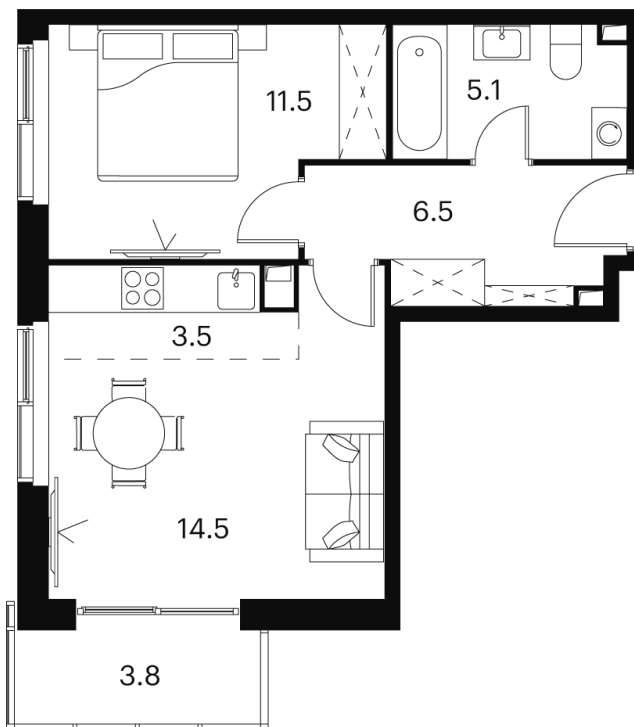

Номер: 905

Отсканируйте QR-код и
смотрите на сайте akvilon-
signal.ru

1 Комнатная 50.4 м²

~~20 743 001 руб.~~

15 557 251 руб.

-25.00%

White Box

Корпус

Корпус 2

Этаж

21

Секция

1

18.10.2024, 07:19

Не является публичной офертой, цена может быть скорректирована.
Информация взята с сайта «akvilon-signal.ru»

На этаже 21

1 комнатная 50.4 м²

Корпус 2
План 8-15, 17-23 этажа

- XS
- 1K
- S
- M

18.10.2024, 07:19

Не является публичной офертой, цена может быть скорректирована.
Информация взята с сайта «akvilon-signal.ru»

На генплане Корпус 2