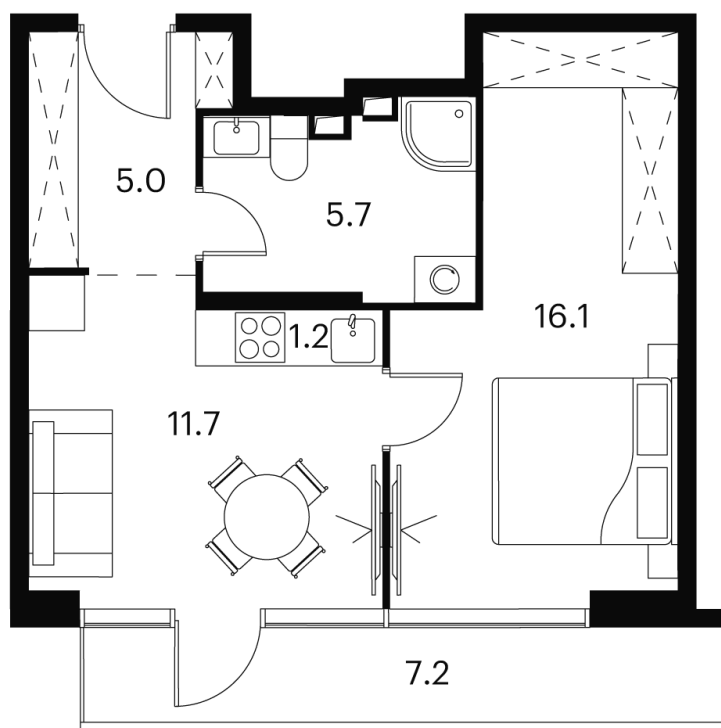

Номер: 125

Отсканируйте QR-код и
смотрите на сайте
akvilon-signal.ru

1 комнатная 46.9 м²

~~21 342 952 руб.~~

16 007 214 руб.

В ипотеку от 36 118 руб.

Скидка

White Box

01.07.2026 10:59 (Мск)

Не является публичной офертой, цена может быть скорректирована.
Информация взята с сайта «akvilon-signal.ru».

На генплане
Корпус 1

1 комнатная 46.9 м²

01.07.2026 10:59 (Мск)

Не является публичной офертой, цена может быть скорректирована.
Информация взята с сайта «akvilon-signal.ru».