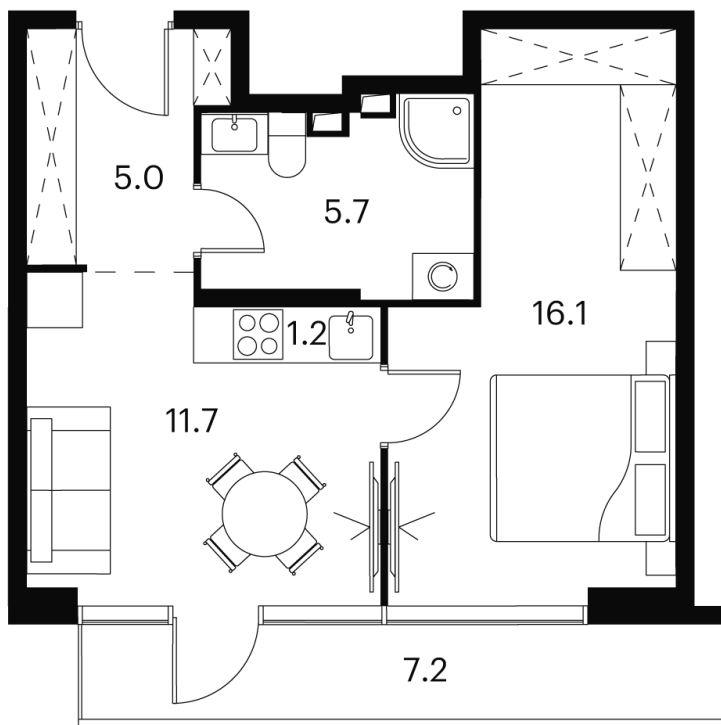

# 1 комнатная 46.9 м<sup>2</sup>

~~19 678 677 руб.~~

14 759 008 руб.

Скидка

Скидка

White Box

На улицу

Корпус