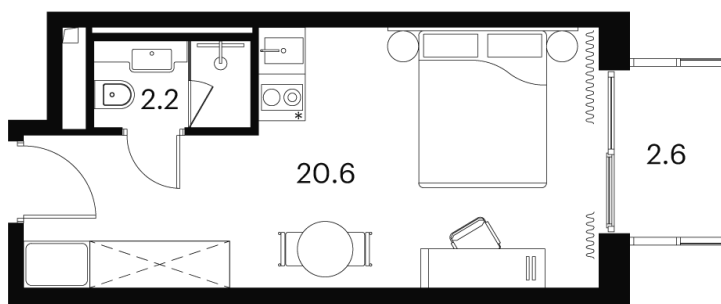

Номер: 1358

Отсканируйте QR-код и
смотрите на сайте
akvilon-signal.ru

1 КОМНАТНАЯ 25.4 м²

~~12 639 243 руб.~~

9 479 432 руб.

-25%

Чистовая отделка

С балконом

| | | | |
|--------|----------|------|----|
| Корпус | Корпус 3 | Этаж | 21 |
| Секция | 1 | | |

07.09.2024, 23:48

Не является публичной офертой, цена может быть скорректирована. Информация взята с сайта «akvilon-signal.ru»

На этаже 21

1 комнатная 25.4 м²

Корпус 3
План 8-15, 17-23 этажа

- Studio
- Standard
- Deluxe
- Junior Suite

07.09.2024, 23:48

Не является публичной офертой, цена может быть скорректирована. Информация взята с сайта «akvilon-signal.ru»