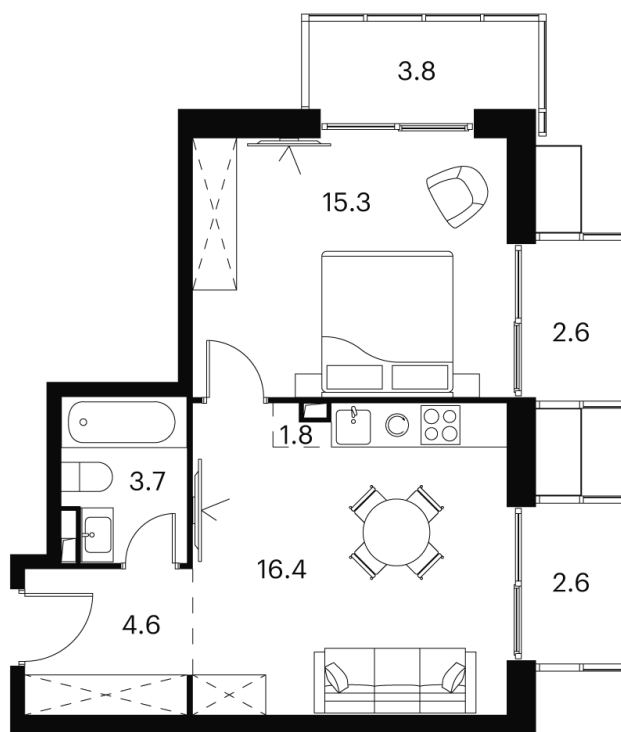

# 1 Комнатная 51.1 м<sup>2</sup>

~~20 376 799 руб.~~

15 282 599 руб.

Скидка

Скидка

White Box

Во двор

На улицу