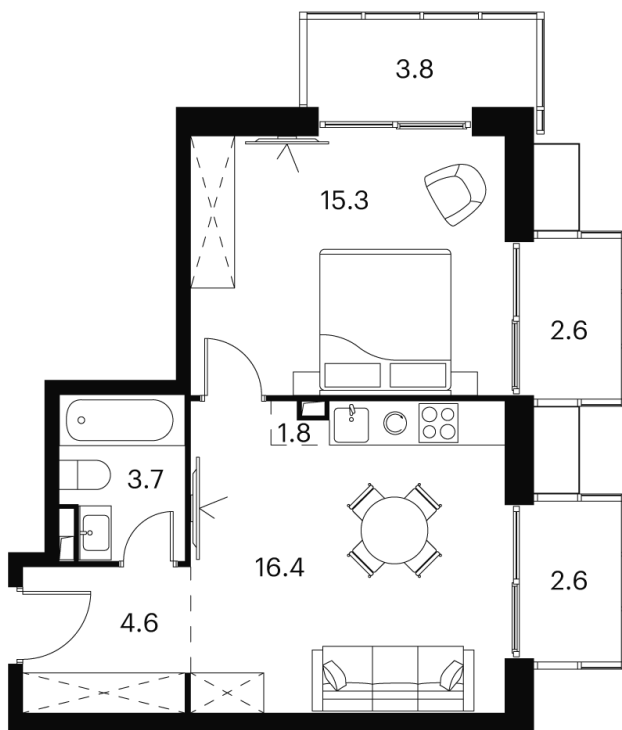

# 1 Комнатная 51.1 м<sup>2</sup>

## 14 268 681 руб.

White Box

Во двор

На улицу

Корпус

Корпус 2

Этаж

15