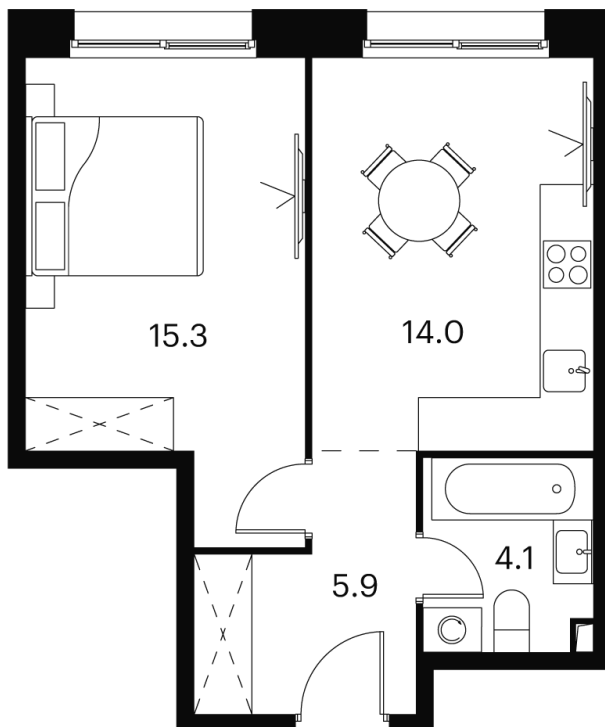

Номер: 569

Отсканируйте QR-код и
смотрите на сайте akvilon-
signal.ru

1 Комнатная 39.3 м²

10 235 700 руб.

White Box

На улицу

Корпус

Корпус 2

Этаж

4

Секция

1

23.11.2024, 12:54

Не является публичной офертой, цена может быть скорректирована.
Информация взята с сайта «akvilon-signal.ru»

На этаже 4

1 комнатная 39.3 м²

Корпус 2
План 4 этажа

Ботанический сад

23.11.2024, 12:54

Не является публичной офертой, цена может быть скорректирована.
Информация взята с сайта «akvilon-signal.ru»

На генплане Корпус 2

1 комнатная 39.3 м²