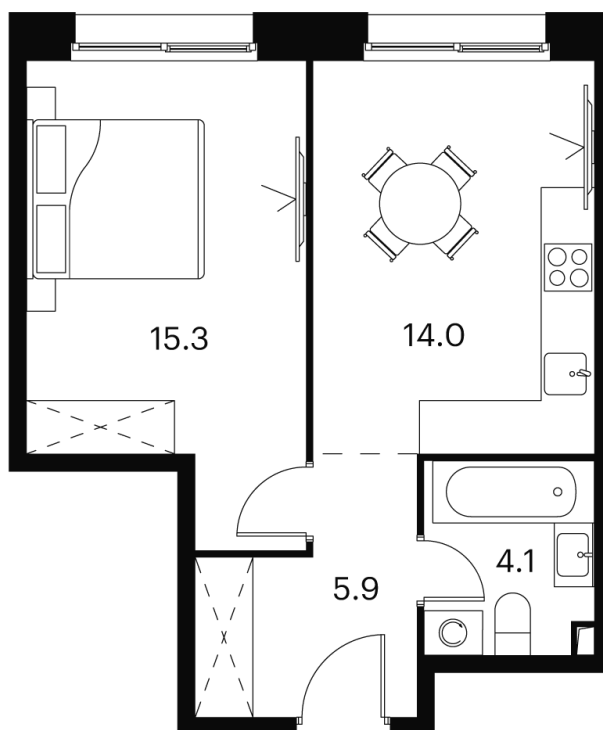

Номер: 569

Отсканируйте QR-код и
смотрите на сайте
akvilon-signal.ru

1 КОМНАТНАЯ 39.3 м²

~~12 997 715 руб.~~

9 748 286 руб.

-25.00%

White Box

Корпус	Корпус 2	Этаж	4
Секция	1		

16.09.2024, 18:49

Не является публичной офертой, цена может быть скорректирована. Информация взята с сайта «akvilon-signal.ru»

На этаже 4

1 комнатная 39.3 м²

Корпус 2
План 4 этажа

16.09.2024, 18:49

Не является публичной офертой, цена может быть скорректирована. Информация взята с сайта «akvilon-signal.ru»

На генплане Корпус 2

1 комнатная 39.3 м²

16.09.2024, 18:49

Не является публичной офертой, цена может быть скорректирована. Информация взята с сайта «akvilon-signal.ru»