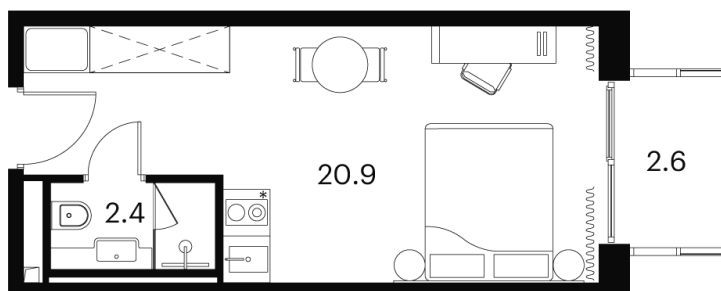

Номер: 1287

Отсканируйте QR-код и
смотрите на сайте akvilon-signal.ru

1 КОМНАТНАЯ 25.9 м²

10 235 525 руб.

Чистовая отделка

Во двор

С балконом

Корпус	Корпус 3	Этаж	18
Секция	1		

22.11.2024, 18:50

Не является публичной офертой, цена может быть скорректирована.
Информация взята с сайта «akvilon-signal.ru»

На этаже 18

1 комнатная 25.9 м²

Корпус 3
План 8-15, 17-23 этажа

- Studio
- Standard
- Deluxe
- Junior Suite

22.11.2024, 18:50

Не является публичной офертой, цена может быть скорректирована.
Информация взята с сайта «akvilon-signal.ru»

На генплане Корпус 3

1 комнатная 25.9 м²

22.11.2024, 18:50

Не является публичной офертой, цена может быть скорректирована.
Информация взята с сайта «akvilon-signal.ru»