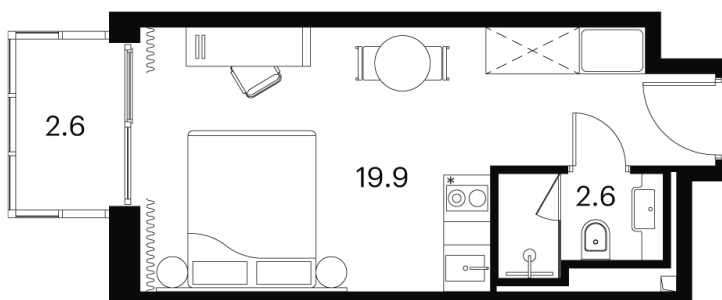

Номер: 1593

Отсканируйте QR-код и
смотрите на сайте
akvilon-signal.ru

1 КОМНАТНАЯ 25.1 м²

~~11 683 157 руб.~~

8 762 368 руб.

-25%

Чистовая отделка

С балконом

Корпус

Корпус 4

Этаж

15

Секция

1

08.09.2024, 01:09

Не является публичной офертой, цена может быть скорректирована. Информация взята с сайта «akvilon-signal.ru»

На этаже 15

1 комнатная 25.1 м²

Корпус 4
План 8-15, 17-23 этажа

- Studio
- Deluxe
- Junior Suite

08.09.2024, 01:09

Не является публичной офертой, цена может быть скорректирована. Информация взята с сайта «akvilon-signal.ru»