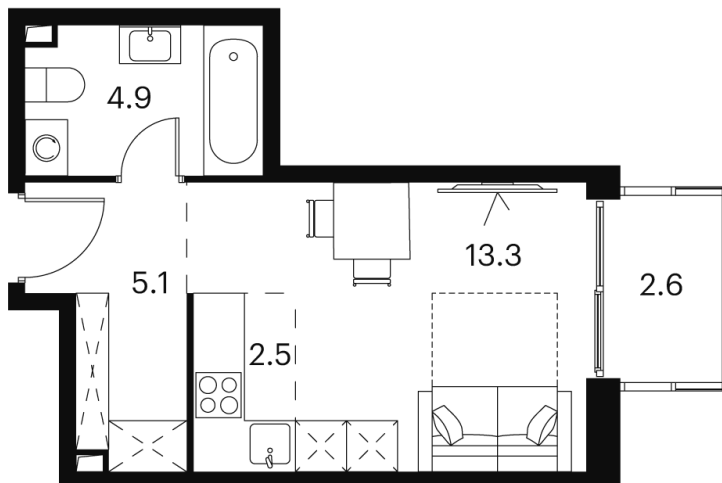

# студия 28.4 м<sup>2</sup>

~~11 555 279 руб.~~

8 666 459 руб.

-25.00%

White Box

С балконом

Корпус

Корпус 2

# На этаже 13

Студия 28.4 м<sup>2</sup>

Корпус 2  
План 8-15, 17-23 этажа

- XS
- 1K
- S
- M

18.10.2024, 02:58

Не является публичной офертой, цена может быть скорректирована.  
Информация взята с сайта «akvilon-signal.ru»

# На генплане Корпус 2

Студия 28.4 м<sup>2</sup>

18.10.2024, 02:58

Не является публичной офертой, цена может быть скорректирована.  
Информация взята с сайта «[akvilon-signal.ru](http://akvilon-signal.ru)»