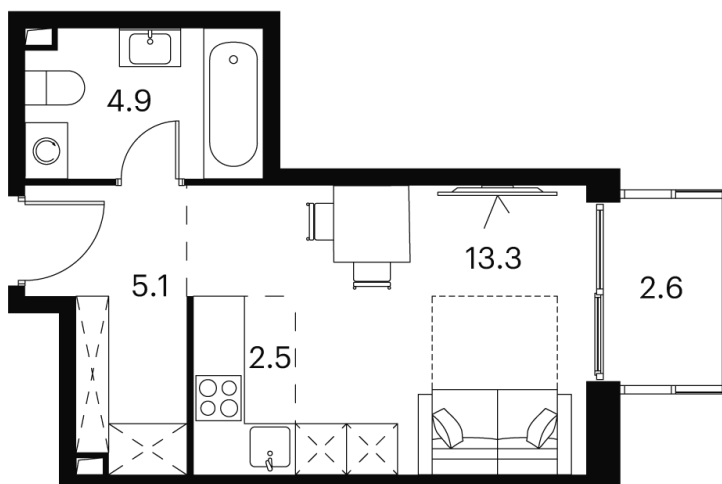

Номер: 757

Отсканируйте QR-код и
смотрите на сайте akvilon-
signal.ru

студия 28.4 м²

~~12 133 043 руб.~~

9 099 782 руб.

Скидка

White Box

Во двор

С балконом

Корпус

Корпус 2

Этаж

13

Секция

1

22.11.2024, 07:11

Не является публичной офертой, цена может быть скорректирована.
Информация взята с сайта «akvilon-signal.ru»

На этаже 13

Студия 28.4 м²

Корпус 2
План 8-15, 17-23 этажа

- XS
- 1K
- S
- M

22.11.2024, 07:11

Не является публичной офертой, цена может быть скорректирована.
Информация взята с сайта «akvilon-signal.ru»

На генплане Корпус 2

Студия 28.4 м²

22.11.2024, 07:11

Не является публичной офертой, цена может быть скорректирована.
Информация взята с сайта «akvilon-signal.ru»