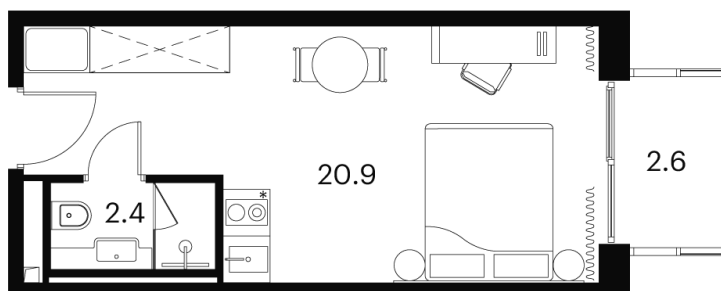

Номер: 1269

Отсканируйте QR-код и
смотрите на сайте akvilon-
signal.ru

1 КОМНАТНАЯ 25.9 м²

~~14 215 295 руб.~~

10 661 471 руб.

Скидка

Скидка

Чистовая отделка

Во двор

С балконом

Корпус

Корпус 3

Этаж

17

Секция

1