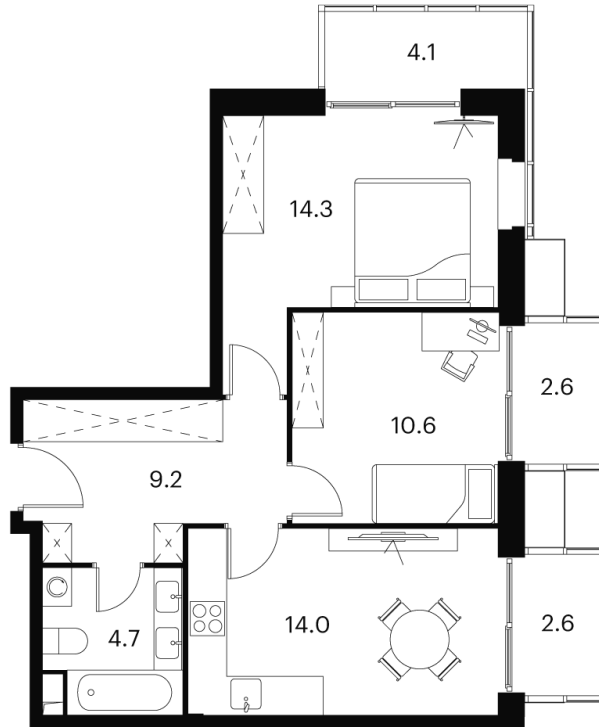

Номер: 268

Отсканируйте QR-код и
смотрите на сайте akvilon-
signal.ru

2 комнатная 62.1 м²

~~27 208 783 руб.~~

17 957 797 руб.

В ипотеку от 78 924 руб.

White Box

Во двор

Корпус

Корпус 1

Этаж

12

Секция

1

24.04.2026 02:21 (Мск)

Не является публичной офертой, цена может быть скорректирована.
Информация взята с сайта «akvilon-signal.ru»

На этаже 12

2 комнатная 62.1 м²

Корпус 1
План 8-15, 17-23 этажа

24.04.2026 02:21 (Мск)

Не является публичной офертой, цена может быть скорректирована.
Информация взята с сайта «akvilon-signal.ru»

На генплане
Корпус 1