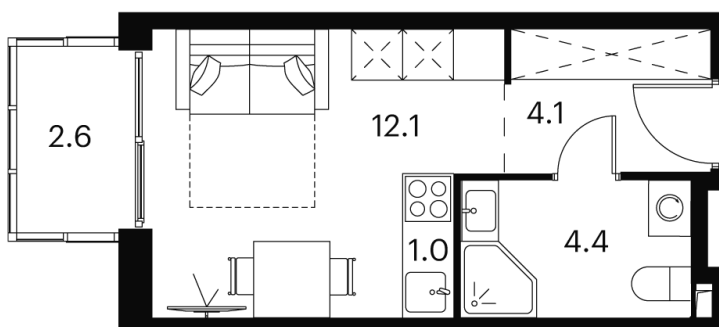

Номер: 409

**студия 24.2 м<sup>2</sup>**

Отсканируйте QR-код и  
смотрите на сайте akvilon-  
signal.ru

~~14 297 641 руб.~~

**10 723 231 руб.**

В ипотеку от 24 195 руб.

Скидка

White Box

На улицу

Европланировка

Корпус

Корпус 1

Этаж

19

Секция

1

06.07.2026 03:10 (Мск)

Не является публичной офертой, цена может быть скорректирована.  
Информация взята с сайта «akvilon-signal.ru».

На этаже 19

Студия 24.2 м<sup>2</sup>

**Корпус 1**  
План 8-15, 17-23 этажа