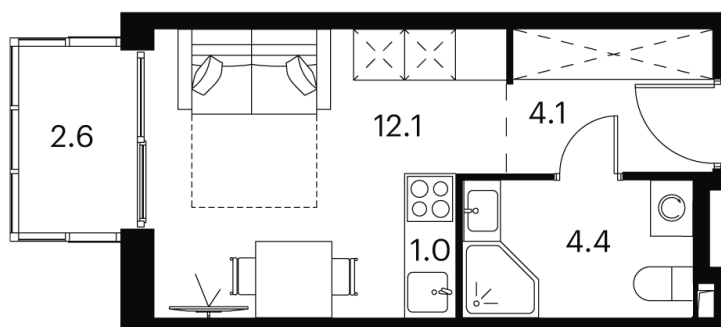

Номер: 409

Отсканируйте QR-код и
смотрите на сайте akvilon-
signal.ru

студия 24.2 м²

~~15 718 481 руб.~~

11 788 861 руб.

В ипотеку от 51 812 руб.

Скидка

White Box

На улицу

С балконом

Корпус

Корпус 1

Этаж

19

Секция

1

02.04.2026 06:04 (Мск)

Не является публичной офертой, цена может быть скорректирована.
Информация взята с сайта «akvilon-signal.ru»

На этаже 19

Студия 24.2 м²

Корпус 1
План 8-15, 17-23 этажа

02.04.2026 06:04 (Мск)