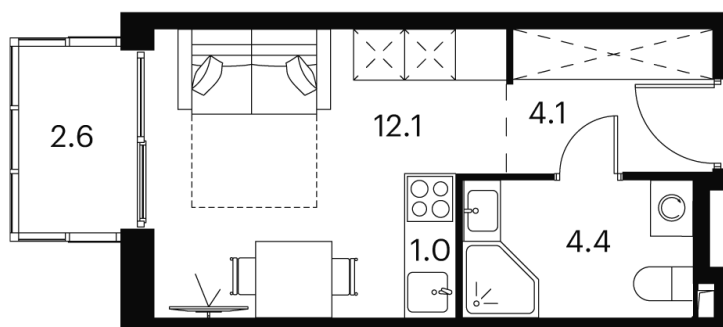

Номер: 409

студия 24.2 м²

Отсканируйте QR-код и
смотрите на сайте akvilon-
signal.ru

~~15 802 375 руб.~~

11 851 781 руб.

В ипотеку от 52 088 руб.

Скидка

White Box

На улицу

С балконом

Корпус

Корпус 1

Этаж

19

Секция

1

20.05.2026 22:46 (Мск)

Не является публичной офертой, цена может быть скорректирована.
Информация взята с сайта «akvilon-signal.ru».

На этаже 19

Студия 24.2 м²

Корпус 1
План 8-15, 17-23 этажа

20.05.2026 22:46 (Мск)