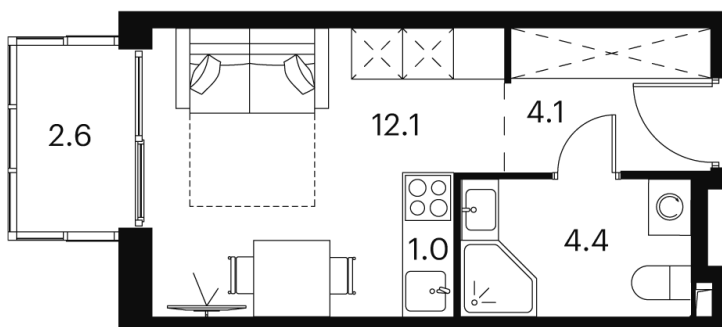

Номер: 409

студия 24.2 м²

Отсканируйте QR-код и
смотрите на сайте akvilon-
signal.ru

~~11 889 235 руб.~~

8 916 926 руб.

-25.00%

White Box

На улицу

С балконом

Корпус

Корпус 1

Этаж

19

Секция

1

18.10.2024, 04:15

Не является публичной офертой, цена может быть скорректирована.
Информация взята с сайта «akvilon-signal.ru»

На этаже 19

Студия 24.2 м²

Корпус 1
План 8-15, 17-23 этажа

18.10.2024, 04:15

Не является публичной офертой, цена может быть скорректирована.
Информация взята с сайта «akvilon-signal.ru»