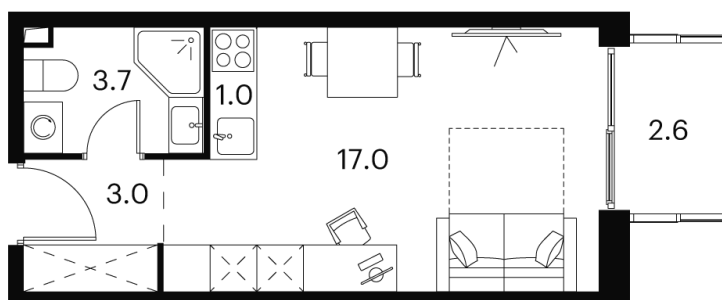

Номер: 356

студия 27.3 м²

Отсканируйте QR-код и
смотрите на сайте akvilon-
signal.ru

8 802 011 руб.

White Box

Во двор

С балконом

Корпус

Студия 27.3 м²

Корпус 1
План 8-15, 17-23 этажа

23.11.2024, 13:47

Не является публичной офертой, цена может быть скорректирована.
Информация взята с сайта «akvilon-signal.ru»

На генплане Корпус 1

Студия 27.3 м²