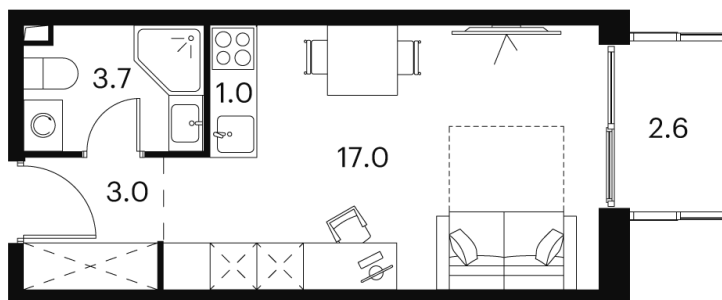

Номер: 356

студия 27.3 м²

Отсканируйте QR-код и
смотрите на сайте akvilon-
signal.ru

~~11 020 828 руб.~~

8 265 621 руб.

-25.00%

White Box

Во двор

С балконом

Корпус

Корпус 1

Этаж

17

Секция

1

18.10.2024, 05:36

Не является публичной офертой, цена может быть скорректирована.
Информация взята с сайта «akvilon-signal.ru»

На этаже 17

Студия 27.3 м²

Корпус 1
План 8-15, 17-23 этажа

18.10.2024, 05:36

Не является публичной офертой, цена может быть скорректирована.
Информация взята с сайта «akvilon-signal.ru»