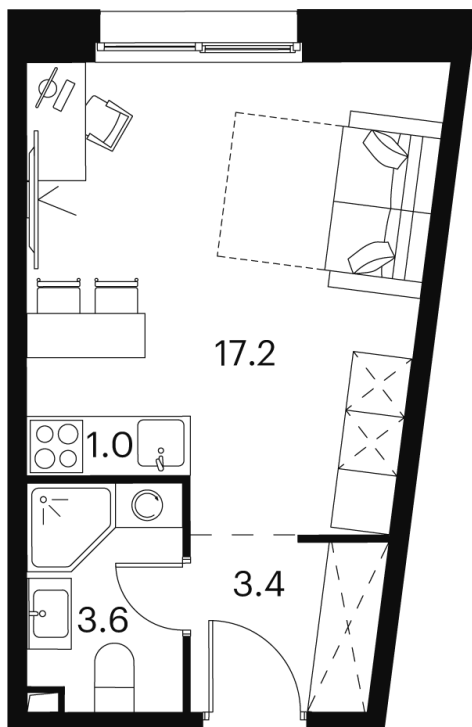

Номер: 529

# студия 25.2 м<sup>2</sup>

Отсканируйте QR-код и  
смотрите на сайте akvilon-  
signal.ru

~~9 355 383 руб.~~

7 016 537 руб.

-25.00%

White Box

Корпус	Корпус 2	Этаж	2
Секция	1		

18.10.2024, 06:12

# На этаже 2

Студия 25.2 м<sup>2</sup>

Корпус 2  
План 2-3 этажа

- XS
- 1K
- S

18.10.2024, 06:12

Не является публичной офертой, цена может быть скорректирована.  
Информация взята с сайта «akvilon-signal.ru»