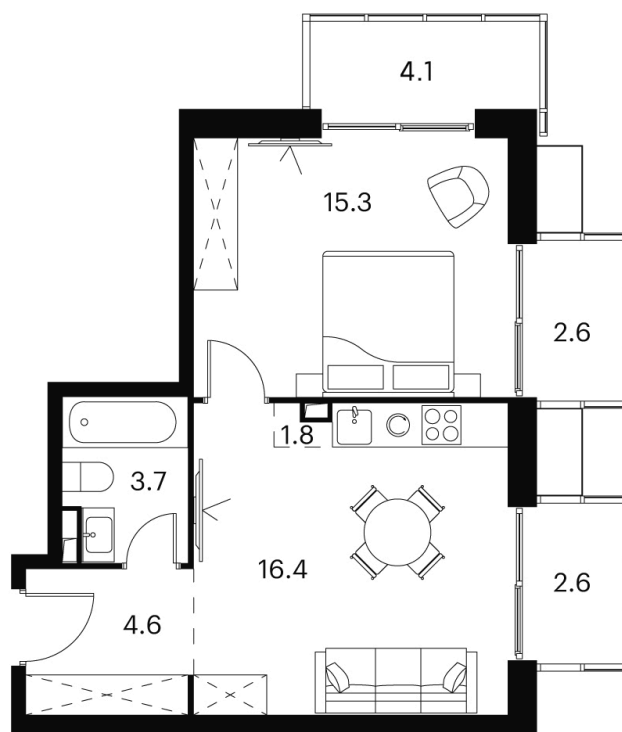

Номер: 896

Отсканируйте QR-код и
смотрите на сайте
akvilon-signal.ru

1 КОМНАТНАЯ 51.1 м²

~~22 193 425 руб.~~

16 645 069 руб.

В ипотеку от 37 557 руб.

Скидка

White Box

Во двор и на улицу

Европланировка

Корпус

Корпус 2

Этаж

21

Секция

1

01.07.2026 09:45 (Мск)

Не является публичной офертой, цена может быть скорректирована.
Информация взята с сайта «akvilon-signal.ru».

На этаже 21

1 комнатная 51.1 м²

Корпус 2
План 8-15, 17-23 этажа

- XS
- 1K
- S
- M