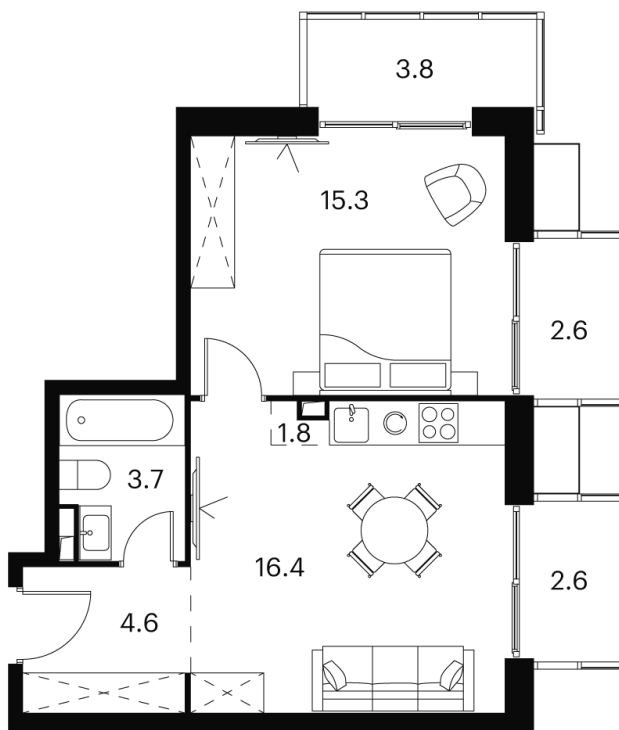

Номер: 896

Отсканируйте QR-код и
смотрите на сайте akvilon-
signal.ru

1 Комнатная 51.1 м²

~~22 262 621 руб.~~

16 696 966 руб.

Скидка

Скидка

White Box

Во двор

На улицу

Корпус

Корпус 2

Этаж

21

Секция

1