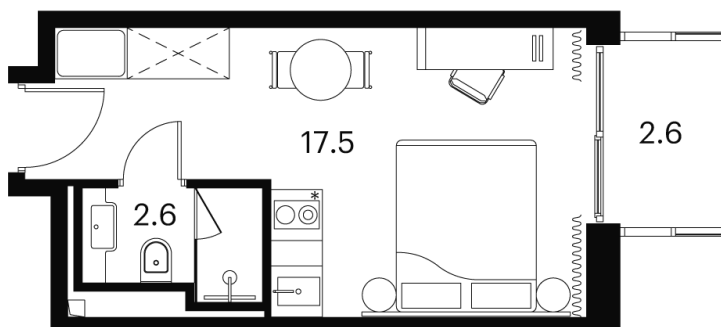

Номер: 1600

Отсканируйте QR-код и
смотрите на сайте akvilon-
signal.ru

1 КОМНАТНАЯ 22.7 м²

~~13 015 544 руб.~~

9 761 658 руб.

Скидка

Скидка

Чистовая отделка

На улицу

С балконом

Корпус

Корпус 4

Этаж

15

Секция

1