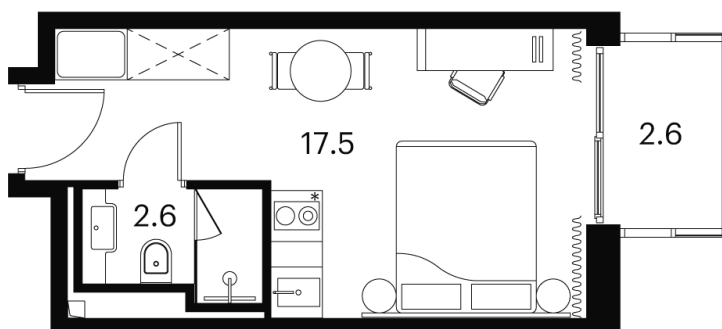

Номер: 1600

Отсканируйте QR-код и
смотрите на сайте akvilon-
signal.ru

1 КОМНАТНАЯ 22.7 м²

~~15 098 641 руб.~~

11 323 981 руб.

В ипотеку от 25 551 руб.

Скидка

Чистовая отделка

На улицу

Корпус

Корпус 4

Этаж

15

Секция

1

05.07.2026 01:56 (Мск)

Не является публичной офертой, цена может быть скорректирована.
Информация взята с сайта «akvilon-signal.ru».