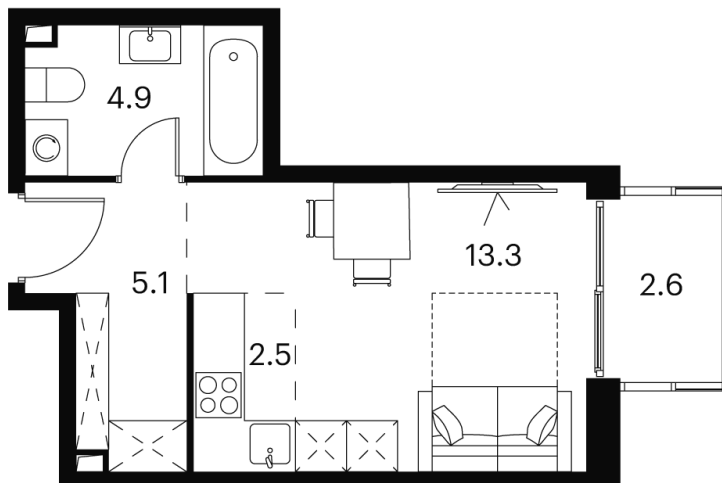

Номер: 649

Отсканируйте QR-код и
смотрите на сайте akvilon-
signal.ru

студия 28.4 м²

~~11 440 503 руб.~~

8 580 377 руб.

Скидка

White Box

Во двор

С балконом

Корпус

Корпус 2

Этаж

7

Секция

1

24.11.2024, 04:25

Не является публичной офертой, цена может быть скорректирована.
Информация взята с сайта «akvilon-signal.ru»

На этаже 7

Студия 28.4 м²

Корпус 2
План 7 этажа

24.11.2024, 04:25

Не является публичной офертой, цена может быть скорректирована.
Информация взята с сайта «akvilon-signal.ru»

На генплане Корпус 2

Студия 28.4 м²

24.11.2024, 04:25

Не является публичной офертой, цена может быть скорректирована.
Информация взята с сайта «akvilon-signal.ru»