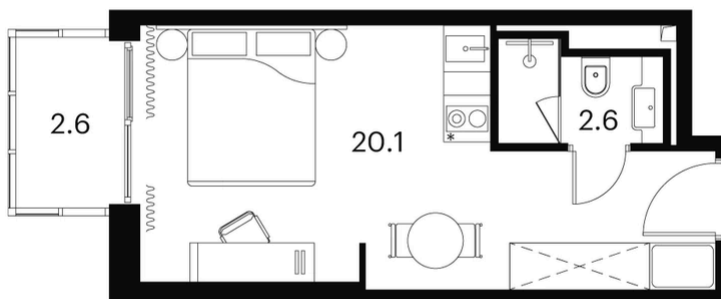

«апартамент-комплекс аквилон signal (аквилон сигнал)»

Номер 1556

Квартира 1-комнатная 25,3 м²

Скидка

Чистовая отделка

Вид во двор

С балконом

Корпус

Корпус 4

Секция

1

Этаж

12

~~12 411 731 руб~~

9 308 798 руб

Отсканируйте QR-код и смотрите на сайте
akvilon-signal.ru

на этаже 12

Квартира 1-комнатная 25,3 м²

Корпус 4
План 8-15, 17-23 этажа

■ Studio
■ Deluxe
■ Junior Suite

генплан, корпус 4