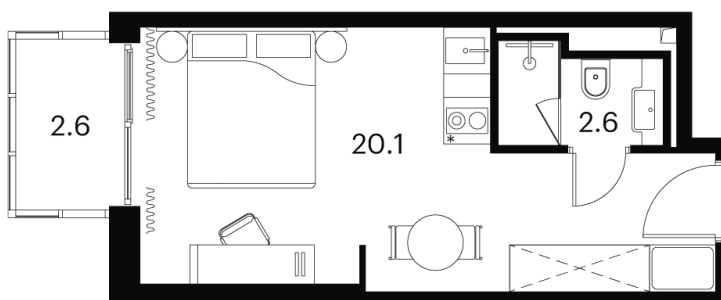

Номер: 1556

Отсканируйте QR-код и
смотрите на сайте akvilon-
signal.ru

1 КОМНАТНАЯ 25.3 м²

~~13 194 928 руб.~~

9 896 196 руб.

Скидка

Скидка

Чистовая отделка

Во двор

С балконом

Корпус

Корпус 4

Этаж

12

Секция

1

Адрес офиса продаж

г Москва, Сигнальный проезд, д 12

22.03.2025 22:52 (Мск)

Не является публичной офертой, цена может быть скорректирована.
Информация взята с сайта «akvilon-signal.ru»

На этаже 12

1 комнатная 25.3 м²