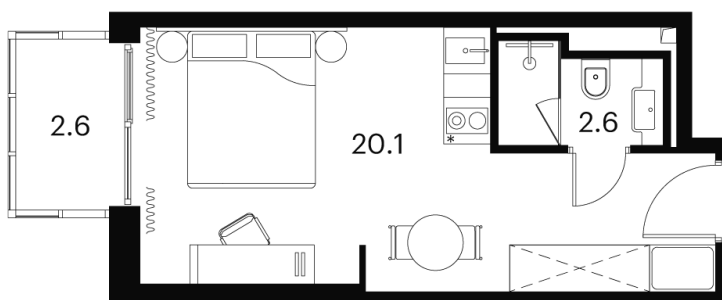

Номер: 1556

Отсканируйте QR-код и
смотрите на сайте
akvilon-signal.ru

1 КОМНАТНАЯ 25.3 м²

~~11 511 332 руб.~~

8 633 499 руб.

-25.00%

Чистовая отделка

С балконом

Корпус

Корпус 4

Этаж

12

Секция

1

16.09.2024, 19:01

Не является публичной офертой, цена может быть скорректирована. Информация взята с сайта «akvilon-signal.ru»

На этаже 12

1 комнатная 25.3 м²

Корпус 4
План 8-15, 17-23 этажа

Сигнальный проезд

Ботанический сад

- Studio
- Deluxe
- Junior Suite

16.09.2024, 19:01

Не является публичной офертой, цена может быть скорректирована. Информация взята с сайта «akvilon-signal.ru»