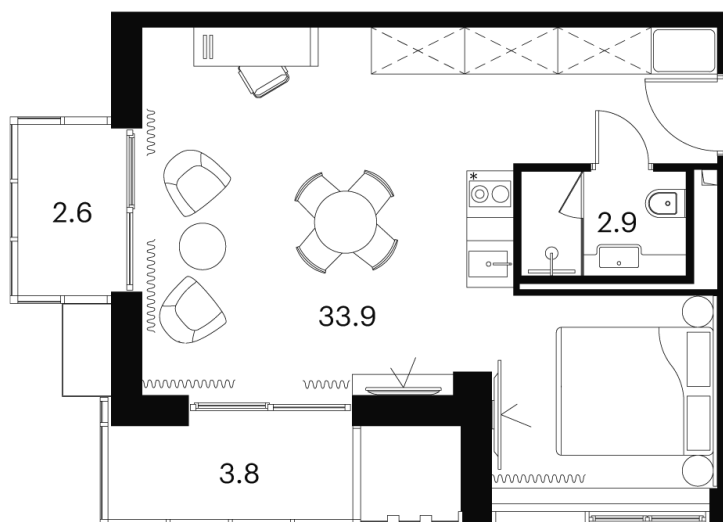

Номер: 1651

Отсканируйте QR-код и
смотрите на сайте
akvilon-signal.ru

1 КОМНАТНАЯ 43.2 м²

~~19 128 827 руб.~~

14 346 620 руб.

-25.00%

Чистовая отделка

Корпус	Корпус 4	Этаж	19
Секция	1		

16.09.2024, 19:12

Не является публичной офертой, цена может быть скорректирована. Информация взята с сайта «akvilon-signal.ru»

На этаже 19

1 комнатная 43.2 м²

Корпус 4
План 8-15, 17-23 этажа

- Studio
- Deluxe
- Junior Suite

16.09.2024, 19:12

Не является публичной офертой, цена может быть скорректирована. Информация взята с сайта «akvilon-signal.ru»

На генплане Корпус 4

1 комнатная 43.2 м²

16.09.2024, 19:12

Не является публичной офертой, цена может быть скорректирована. Информация взята с сайта «akvilon-signal.ru»