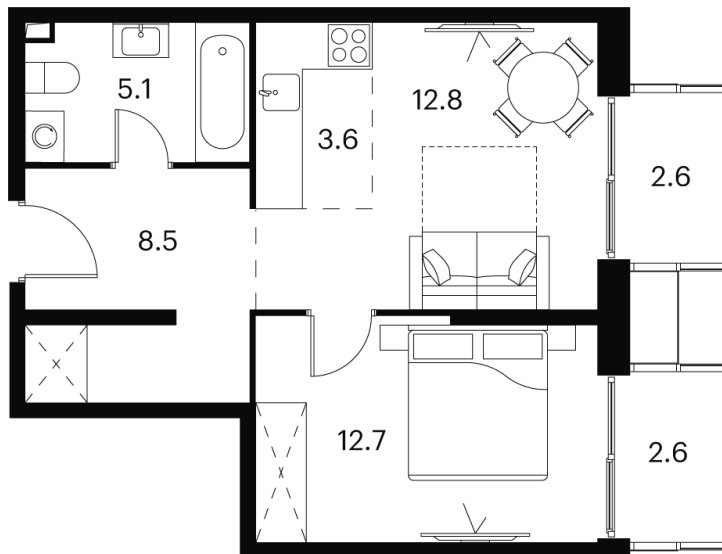

# 1 КОМНАТНАЯ 47.9 м<sup>2</sup>

~~22 693 360 руб.~~

**17 020 020 руб.**

В ипотеку от **38 403 руб.**

Скидка

White Box

Во двор

Корпус

1 комнатная 47.9 м<sup>2</sup>

**Корпус 1**  
План 8-15, 17-23 этажа

26.05.2026 00:03 (Мск)

Не является публичной офертой, цена может быть скорректирована.  
Информация взята с сайта «akvilon-signal.ru».