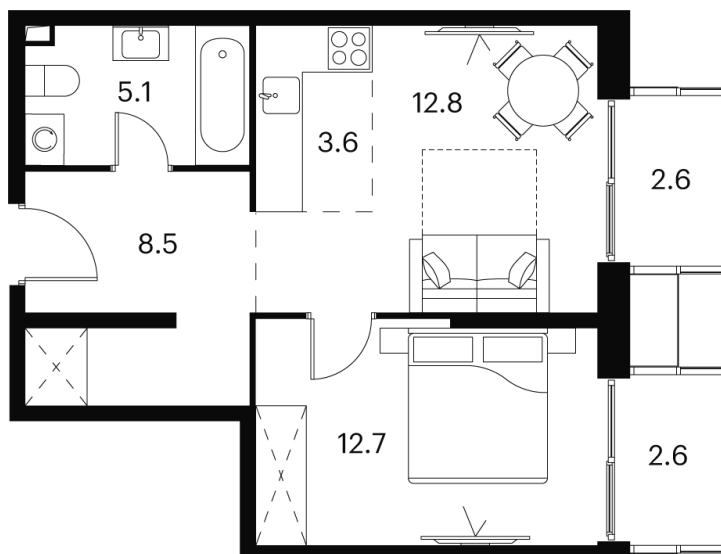

Номер: 227

Отсканируйте QR-код и
смотрите на сайте akvilon-
signal.ru

1 КОМНАТНАЯ 47.9 м²

~~22 559 240 руб.~~

16 919 430 руб.

В ипотеку от **74 360 руб.**

Скидка

White Box

Во двор

Корпус

Корпус 1

Этаж

10

Секция

1

02.04.2026 05:07 (Мск)

Не является публичной офертой, цена может быть скорректирована.
Информация взята с сайта «akvilon-signal.ru»

На этаже 10

1 комнатная 47.9 м²

Корпус 1
План 8-15, 17-23 этажа

02.04.2026 05:07 (Мск)

Не является публичной офертой, цена может быть скорректирована.
Информация взята с сайта «akvilon-signal.ru»

На генплане
Корпус 1

1 комнатная 47.9 м²

02.04.2026 05:07 (Мск)

Не является публичной офертой, цена может быть скорректирована.
Информация взята с сайта «akvilon-signal.ru»