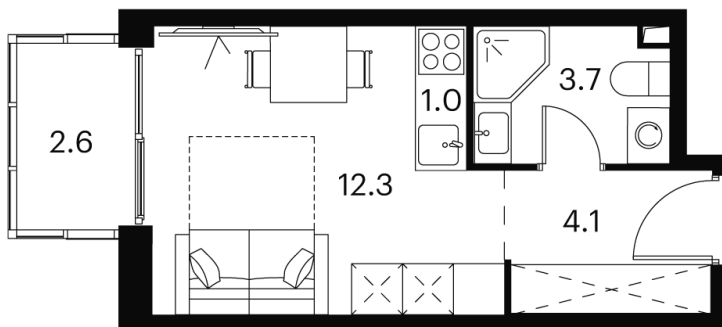

Номер: 473

студия 23.7 м²

Отсканируйте QR-код и
смотрите на сайте
akvilon-signal.ru

~~12 150 453 руб.~~

9 112 840 руб.

-25%

White Box

На улицу

С балконом

Корпус

Корпус 1

Этаж

22

Секция

1

08.09.2024, 02:55

Не является публичной офертой, цена может быть скорректирована. Информация взята с сайта «akvilon-signal.ru»

На этаже 22

Студия 23.7 м²

Корпус 1
План 8-15, 17-23 этажа

08.09.2024, 02:55

Не является публичной офертой, цена может быть скорректирована. Информация взята с сайта «akvilon-signal.ru»