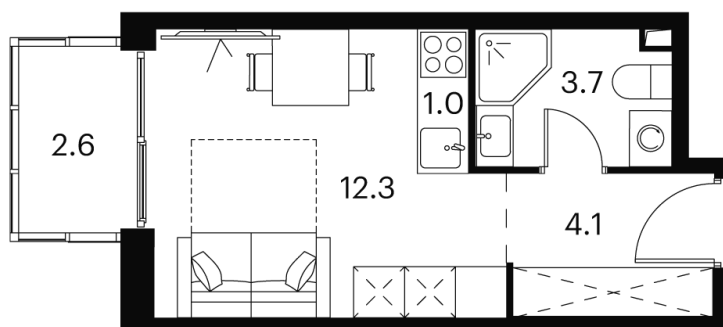

Номер: 473

студия 23.7 м²

Отсканируйте QR-код и
смотрите на сайте akvilon-
signal.ru

~~14 463 503 руб.~~

10 847 627 руб.

В ипотеку от 24 476 руб.

Скидка

White Box

На улицу

Европланировка

Корпус	Корпус 1	Этаж	22
Секция	1		

01.07.2026 13:24 (Мск)

Не является публичной офертой, цена может быть скорректирована.
Информация взята с сайта «akvilon-signal.ru».

На этаже 22

Студия 23.7 м²

Корпус 1
План 8-15, 17-23 этажа

01.07.2026 13:24 (Мск)

Не является публичной офертой, цена может быть скорректирована.
Информация взята с сайта «akvilon-signal.ru».

На генплане
Корпус 1

Студия 23.7 м²

01.07.2026 13:24 (Мск)