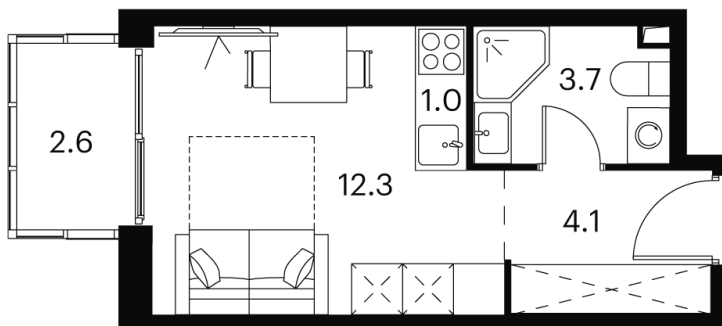

Номер: 473

студия 23.7 м²

Отсканируйте QR-код и
смотрите на сайте akvilon-
signal.ru

~~14 463 503 руб.~~

10 847 627 руб.

В ипотеку от 24 476 руб.

Скидка

White Box

На улицу

Европланировка

Корпус	Корпус 1	Этаж	22
Секция	1		

01.07.2026 14:26 (Мск)

Не является публичной офертой, цена может быть скорректирована.
Информация взята с сайта «akvilon-signal.ru».

На этаже 22

Студия 23.7 м²

Корпус 1
План 8-15, 17-23 этажа

01.07.2026 14:26 (Мск)

Не является публичной офертой, цена может быть скорректирована.
Информация взята с сайта «akvilon-signal.ru».

На генплане
Корпус 1

Студия 23.7 м²

01.07.2026 14:26 (Мск)