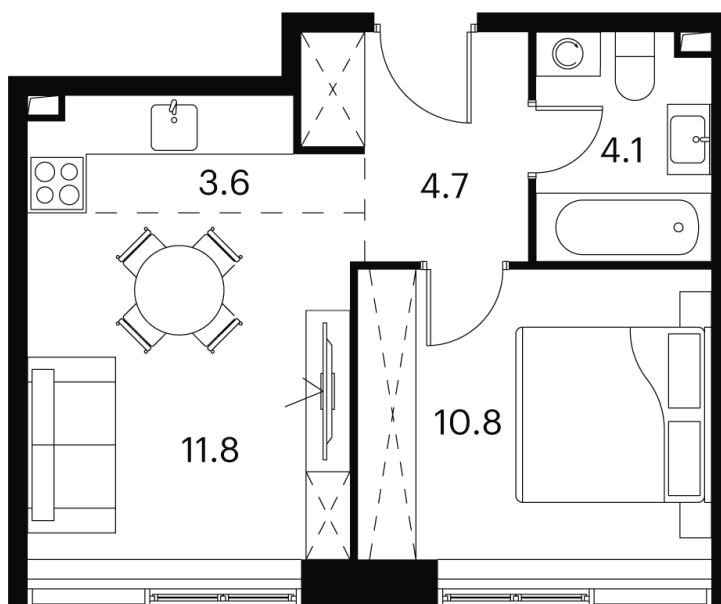

# 1 КОМНАТНАЯ 35 м<sup>2</sup>

~~14 070 793 руб.~~

10 553 095 руб.

-25%

White Box

Корпус

Корпус 2

Этаж

# На этаже 14

1 комнатная 35 м<sup>2</sup>

Корпус 2  
План 8-15, 17-23 этажа

08.09.2024, 02:25

Не является публичной офертой, цена может быть скорректирована. Информация взята с сайта «akvilon-signal.ru»