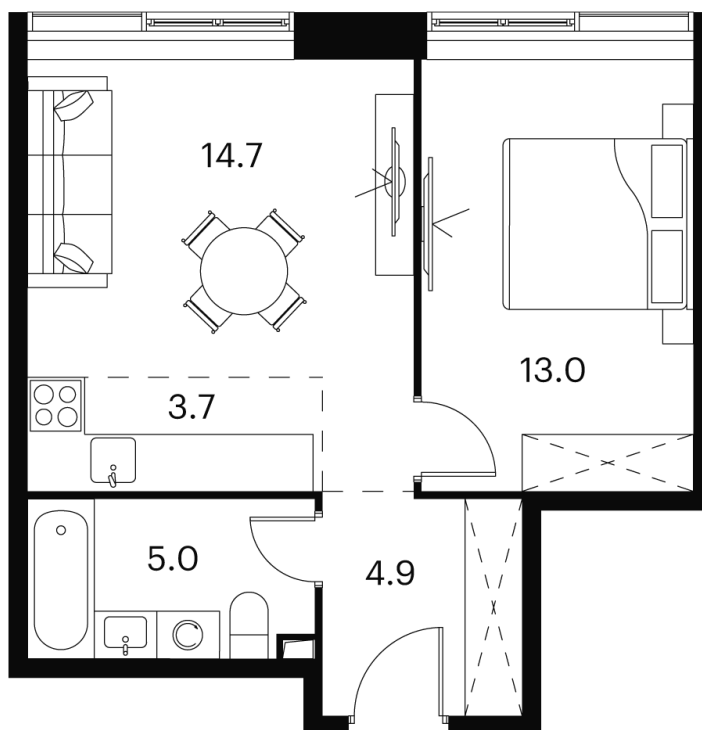

# 1 КОМНАТНАЯ 41.3 м<sup>2</sup>

~~13 817 879 руб.~~

10 363 409 руб.

-25%

White Box

Корпус

Корпус 2

Этаж

# На этаже 6

1 комнатная 41.3 м<sup>2</sup>

Корпус 2  
План 6 этажа

07.09.2024, 23:32

Не является публичной офертой, цена может быть скорректирована. Информация взята с сайта «akvilon-signal.ru»