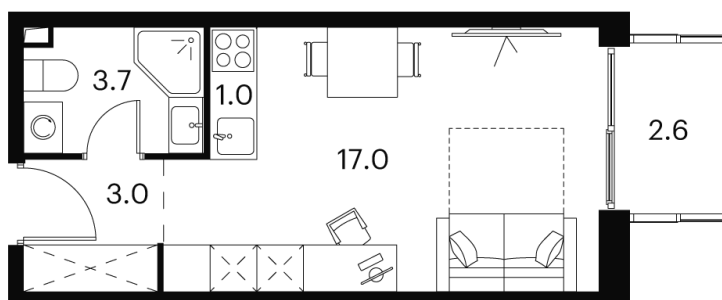

Номер: 398

студия 27.3 м²

Отсканируйте QR-код и
смотрите на сайте akvilon-
signal.ru

~~12 080 687 руб.~~

9 060 515 руб.

Скидка

White Box

Во двор

С балконом

Корпус

Корпус 1

Этаж

19

Секция

1

24.11.2024, 19:41

Не является публичной офертой, цена может быть скорректирована.
Информация взята с сайта «akvilon-signal.ru»

На этаже 19

Студия 27.3 м²

Корпус 1
План 8-15, 17-23 этажа

24.11.2024, 19:41

Не является публичной офертой, цена может быть скорректирована.
Информация взята с сайта «akvilon-signal.ru»