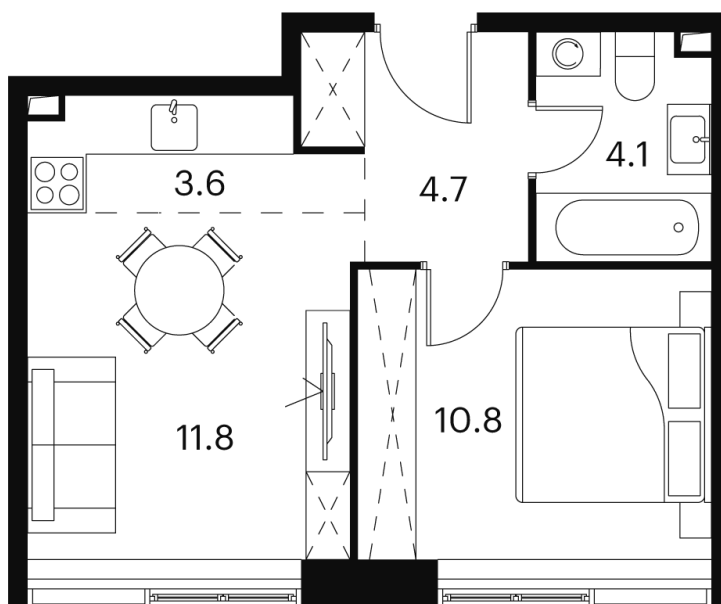

Номер: 814

Отсканируйте QR-код и
смотрите на сайте akvilon-
signal.ru

1 Комнатная 35 м²

~~14 489 860 руб.~~

10 867 395 руб.

-25.00%

White Box

Корпус	Корпус 2	Этаж	16
Секция	1		

18.10.2024, 06:25

Не является публичной офертой, цена может быть скорректирована.
Информация взята с сайта «akvilon-signal.ru»

На этаже 16

1 комнатная 35 м²

Корпус 2
План 16 этажа

18.10.2024, 06:25

Не является публичной офертой, цена может быть скорректирована.
Информация взята с сайта «akvilon-signal.ru»

На генплане Корпус 2

1 комнатная 35 м²

18.10.2024, 06:25

Не является публичной офертой, цена может быть скорректирована.
Информация взята с сайта «akvilon-signal.ru»