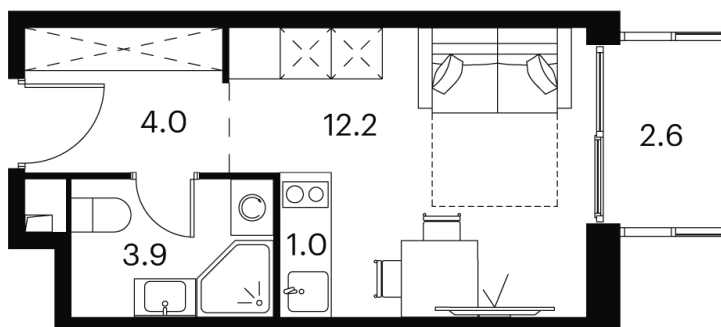

# студия 23.7 м<sup>2</sup>

Отсканируйте QR-код и  
смотрите на сайте  
akvilon-signal.ru

~~10 835 076 руб.~~

8 126 307 руб.

-25%

White Box

С балконом

Корпус

# На этаже 19

Студия 23.7 м<sup>2</sup>

Корпус 2  
План 8-15, 17-23 этажа

- XS
- 1K
- S
- M

08.09.2024, 02:13

Не является публичной офертой, цена может быть скорректирована. Информация взята с сайта «akvilon-signal.ru»