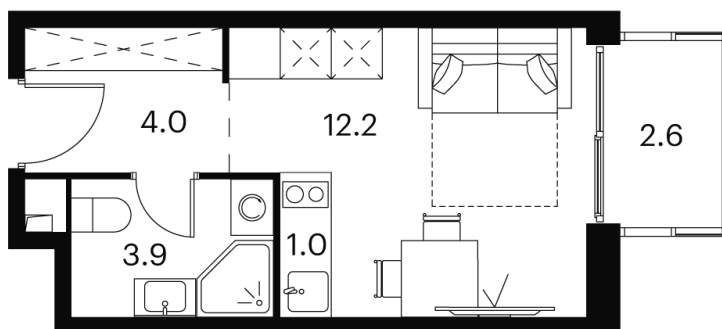

Номер: 863

студия 23.7 м²

Отсканируйте QR-код и
смотрите на сайте akvilon-
signal.ru

~~11 476 364 руб.~~

8 607 273 руб.

Скидка

White Box

Во двор

С балконом

Корпус

Корпус 2

Этаж

19

Секция

1

21.11.2024, 17:44

Не является публичной офертой, цена может быть скорректирована.
Информация взята с сайта «akvilon-signal.ru»

На этаже 19

Студия 23.7 м²

Корпус 2
План 8-15, 17-23 этажа

- XS
- 1K
- S
- M

21.11.2024, 17:44

Не является публичной офертой, цена может быть скорректирована.
Информация взята с сайта «akvilon-signal.ru»