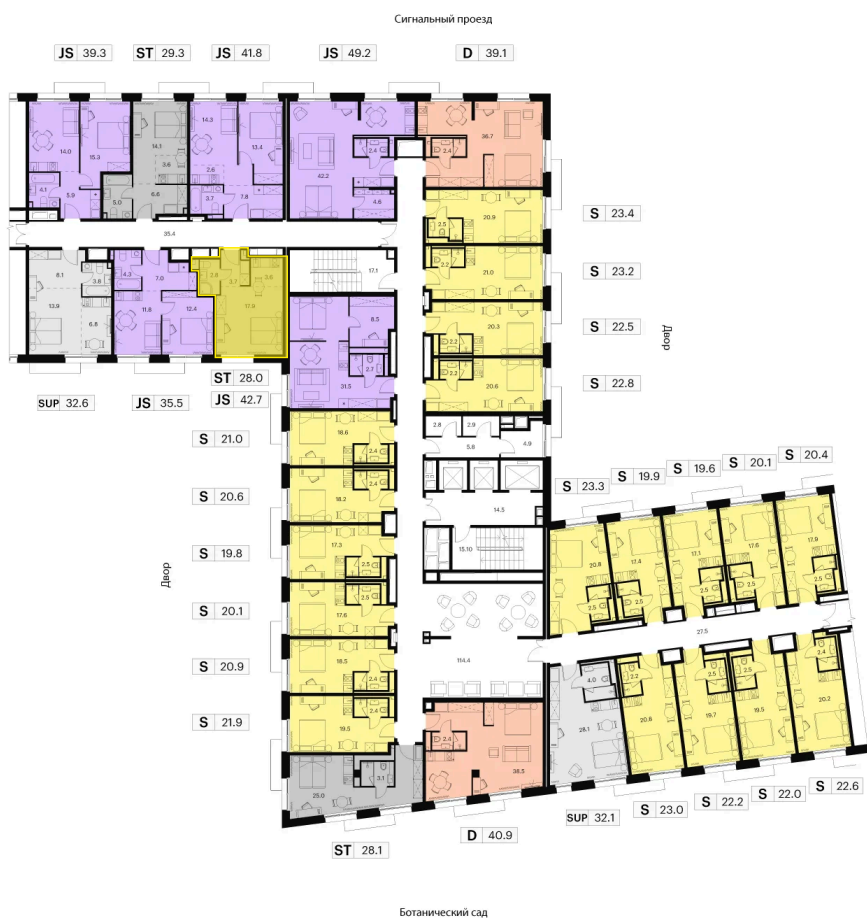

Номер: 1023

Отсканируйте QR-код и
смотрите на сайте
akvilon-signal.ru

1 КОМНАТНАЯ 28 м²

~~12 241 600 руб.~~

9 181 200 руб.

-25%

Чистовая отделка

Корпус

Корпус 3

Этаж

4

Секция

1

08.09.2024, 01:01

Не является публичной офертой, цена может быть скорректирована. Информация взята с сайта «akvilon-signal.ru»

На этаже 4

1 комнатная 28 м²

Корпус 3
План 2-5 этажа

- Studio
- Standard
- Superior
- Deluxe
- Junior Suite

08.09.2024, 01:01

Не является публичной офертой, цена может быть скорректирована. Информация взята с сайта «akvilon-signal.ru»

На генплане Корпус 3

1 комнатная 28 м²

08.09.2024, 01:01

Не является публичной офертой, цена может быть скорректирована. Информация взята с сайта «akvilon-signal.ru»