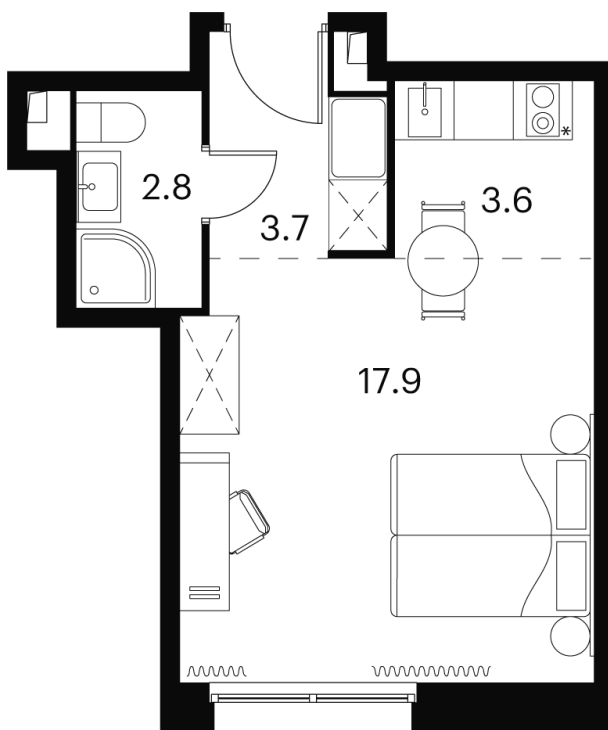

Номер: 1023

Отсканируйте QR-код и
смотрите на сайте
akvilon-signal.ru

1 КОМНАТНАЯ 28 м²

~~12 241 600 руб.~~

9 181 200 руб.

-25%

Чистовая отделка

Корпус

Корпус 3

Этаж

4

Секция

1

08.09.2024, 01:01

Не является публичной офертой, цена может быть скорректирована. Информация взята с сайта «akvilon-signal.ru»

На этаже 4

1 комнатная 28 м²

Корпус 3
План 2-5 этажа

- Studio
- Standard
- Superior
- Deluxe
- Junior Suite

08.09.2024, 01:01

Не является публичной офертой, цена может быть скорректирована. Информация взята с сайта «akvilon-signal.ru»

На генплане Корпус 3

1 комнатная 28 м²

08.09.2024, 01:01

Не является публичной офертой, цена может быть скорректирована. Информация взята с сайта «akvilon-signal.ru»