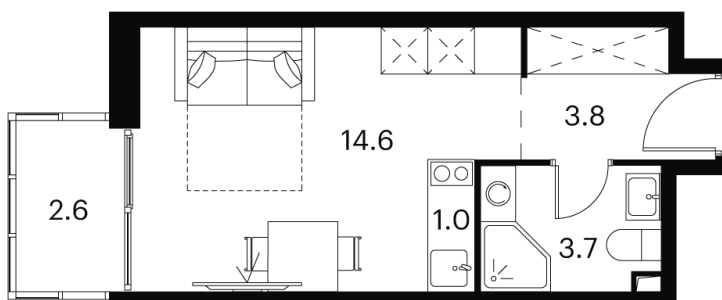

Номер: 658

студия 25.7 м²

Отсканируйте QR-код и
смотрите на сайте akvilon-
signal.ru

~~10 973 900 руб.~~

8 230 425 руб.

Скидка

White Box

Во двор

С балконом

Корпус

Корпус 2

Этаж

8

Секция

1

21.11.2024, 17:53

Не является публичной офертой, цена может быть скорректирована.
Информация взята с сайта «akvilon-signal.ru»

На этаже 8

Студия 25.7 м²

Корпус 2
План 8-15, 17-23 этажа

- XS
- 1K
- S
- M

21.11.2024, 17:53

Не является публичной офертой, цена может быть скорректирована.
Информация взята с сайта «akvilon-signal.ru»