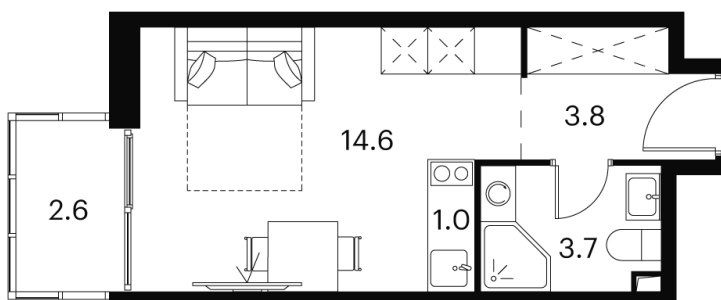

Номер: 658

Отсканируйте QR-код и
смотрите на сайте akvilon-
signal.ru

студия 25.7 м²

~~11 004 329 руб.~~

8 253 247 руб.

Скидка

Цена ниже сейчас

Скидка

White Box

Во двор

С балконом

Корпус

Корпус 2

Этаж

8

Секция