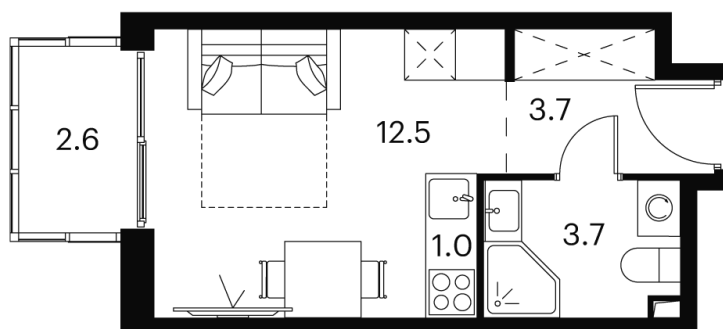

Номер: 383

Отсканируйте QR-код и
смотрите на сайте akvilon-
signal.ru

студия 23.5 м²

~~14 727 388 руб.~~

11 045 541 руб.

В ипотеку от 48 545 руб.

Скидка

White Box

На улицу

С балконом

Корпус

Корпус 1

Этаж

18

Секция

1

01.05.2026 20:05 (Мск)

Не является публичной офертой, цена может быть скорректирована.
Информация взята с сайта «akvilon-signal.ru»

На этаже 18

Студия 23.5 м²

Корпус 1
План 8-15, 17-23 этажа

01.05.2026 20:05 (Мск)