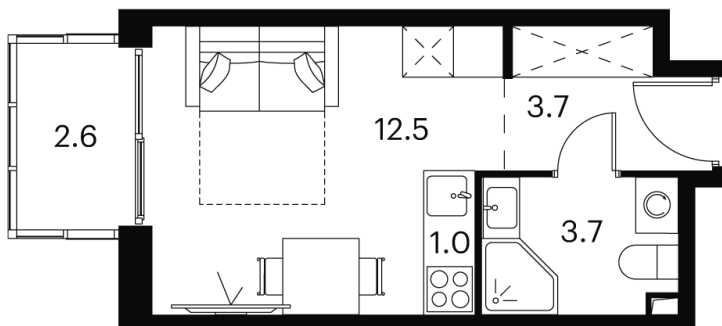

Номер: 383

студия 23.5 м²

Отсканируйте QR-код и
смотрите на сайте
akvilon-signal.ru

~~13 474 609 руб.~~

10 105 957 руб.

В ипотеку от **22 802 руб.**

Скидка

White Box

На улицу

Европланировка

Корпус	Корпус 1	Этаж	18
Секция	1		

01.07.2026 09:38 (Мск)

Не является публичной офертой, цена может быть скорректирована.
Информация взята с сайта «akvilon-signal.ru».

На этаже 18

Студия 23.5 м²

Корпус 1
План 8-15, 17-23 этажа

01.07.2026 09:38 (Мск)

Не является публичной офертой, цена может быть скорректирована.
Информация взята с сайта «akvilon-signal.ru».

На генплане
Корпус 1

Студия 23.5 м²

01.07.2026 09:38 (Мск)