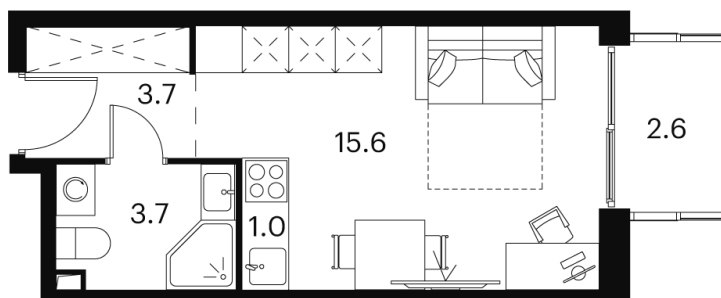

Номер: 294

студия 26.6 м²

Отсканируйте QR-код и
смотрите на сайте akvilon-
signal.ru

~~10 994 312 руб.~~

8 245 734 руб.

-25.00%

White Box

Во двор

С балконом

Корпус	Корпус 1	Этаж	14
Секция	1		

18.10.2024, 04:46

Не является публичной офертой, цена может быть скорректирована.
Информация взята с сайта «akvilon-signal.ru»

На этаже 14

Студия 26.6 м²

Корпус 1
План 8-15, 17-23 этажа

18.10.2024, 04:46

Не является публичной офертой, цена может быть скорректирована.
Информация взята с сайта «akvilon-signal.ru»

На генплане Корпус 1

Студия 26.6 м²

18.10.2024, 04:46

Не является публичной офертой, цена может быть скорректирована.
Информация взята с сайта «akvilon-signal.ru»