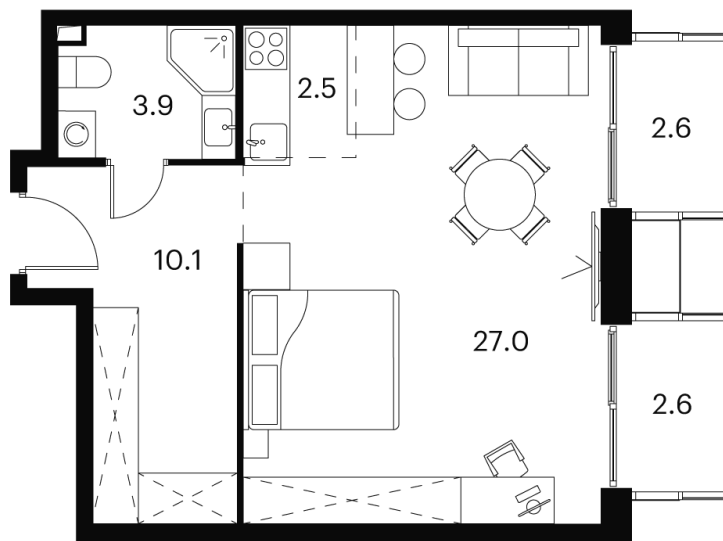

Номер: 232

студия 48.7 м²

Отсканируйте QR-код и
смотрите на сайте
akvilon-signal.ru

~~21 528 532 руб.~~

16 146 399 руб.

В ипотеку **от 70 963 руб.**

Скидка

White Box

Во двор

Корпус

Корпус 1

Этаж

11

Секция

1

29.05.2026 23:50 (Мск)

Не является публичной офертой, цена может быть скорректирована.
Информация взята с сайта «akvilon-signal.ru».

На этаже 11

Студия 48.7 м²

Корпус 1
План 8-15, 17-23 этажа

29.05.2026 23:50 (Мск)

Не является публичной офертой, цена может быть скорректирована.
Информация взята с сайта «akvilon-signal.ru».

На генплане
Корпус 1

Студия 48.7 м²

29.05.2026 23:50 (Мск)

Не является публичной офертой, цена может быть скорректирована.
Информация взята с сайта «akvilon-signal.ru».