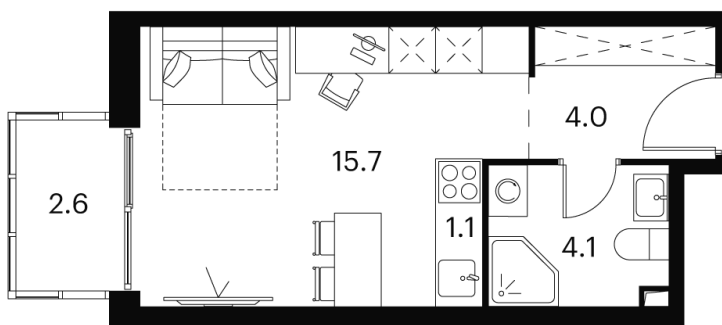

Номер: 726

студия 27.5 м²

Отсканируйте QR-код и
смотрите на сайте akvilon-
signal.ru

~~11 369 857 руб.~~

8 527 393 руб.

Скидка

White Box

Во двор

С балконом

Корпус	Корпус 2	Этаж	12
Секция	1		

22.11.2024, 04:58

Не является публичной офертой, цена может быть скорректирована.
Информация взята с сайта «akvilon-signal.ru»

На этаже 12

Студия 27.5 м²

Корпус 2
План 8-15, 17-23 этажа

- XS
- 1K
- S
- M

22.11.2024, 04:58

Не является публичной офертой, цена может быть скорректирована.
Информация взята с сайта «akvilon-signal.ru»

На генплане Корпус 2

Студия 27.5 м²

22.11.2024, 04:58

Не является публичной офертой, цена может быть скорректирована.
Информация взята с сайта «akvilon-signal.ru»