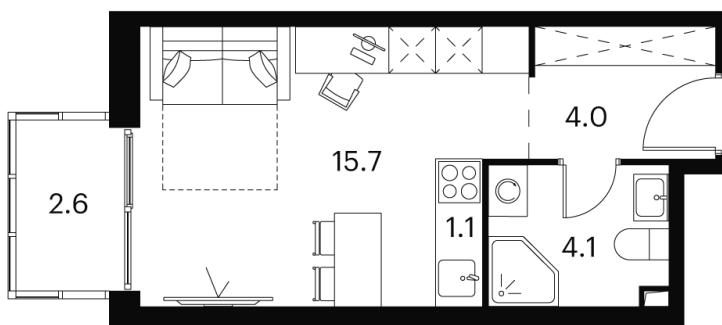

Номер: 726

студия 27.5 м²

Отсканируйте QR-код и
смотрите на сайте
akvilon-signal.ru

~~10 751 620 руб.~~

8 063 715 руб.

-25%

White Box

С балконом

Корпус

Корпус 2

Этаж

12

Секция

1

08.09.2024, 00:51

Не является публичной офертой, цена может быть скорректирована. Информация взята с сайта «akvilon-signal.ru»

На этаже 12

Студия 27.5 м²

Корпус 2
План 8-15, 17-23 этажа

- XS
- 1K
- S
- M

08.09.2024, 00:51

Не является публичной офертой, цена может быть скорректирована. Информация взята с сайта «akvilon-signal.ru»

На генплане Корпус 2