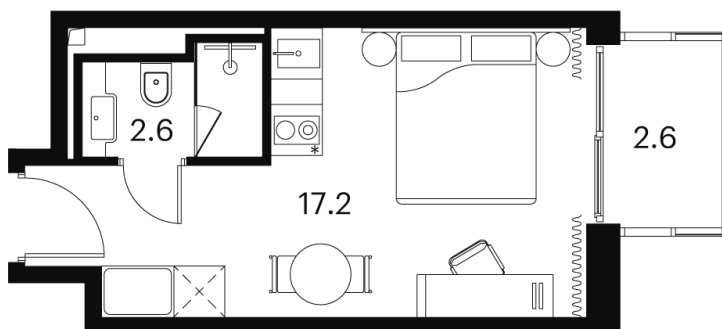

Номер: 1573

Отсканируйте QR-код и
смотрите на сайте akvilon-
signal.ru

1 КОМНАТНАЯ 22.4 м²

~~11 059 268 руб.~~

8 294 451 руб.

-25.00%

Чистовая отделка

На улицу

С балконом

Корпус

Корпус 4

Этаж

13

Секция

1

22.10.2024, 16:22

Не является публичной офертой, цена может быть скорректирована.
Информация взята с сайта «akvilon-signal.ru»

На этаже 13

1 комнатная 22.4 м²

Корпус 4
План 8-15, 17-23 этажа

Сигнальный проезд

Дверь

Ботанический сад

- Studio
- Deluxe
- Junior Suite

22.10.2024, 16:22

Не является публичной офертой, цена может быть скорректирована.
Информация взята с сайта «akvilon-signal.ru»

На генплане Корпус 4

1 комнатная 22.4 м²

22.10.2024, 16:22