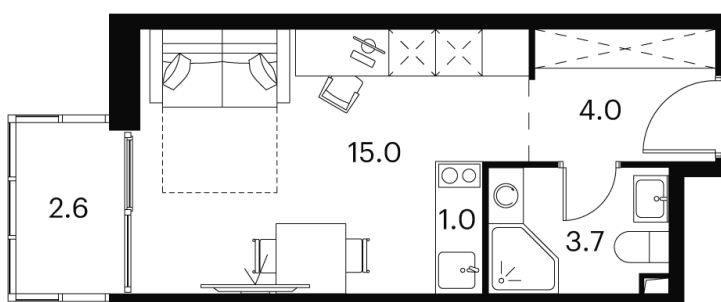

## студия 26.3 м<sup>2</sup>

~~15 929 384 руб.~~

**11 947 038 руб.**

В ипотеку от 52 507 руб.

Скидка

White Box

Во двор

С балконом

# На этаже 19

Студия 26.3 м<sup>2</sup>

Корпус 2  
План 8-15, 17-23 этажа

- XS
- 1K
- S
- M

24.04.2026 02:23 (Мск)

Не является публичной офертой, цена может быть скорректирована.  
Информация взята с сайта «akvilon-signal.ru»