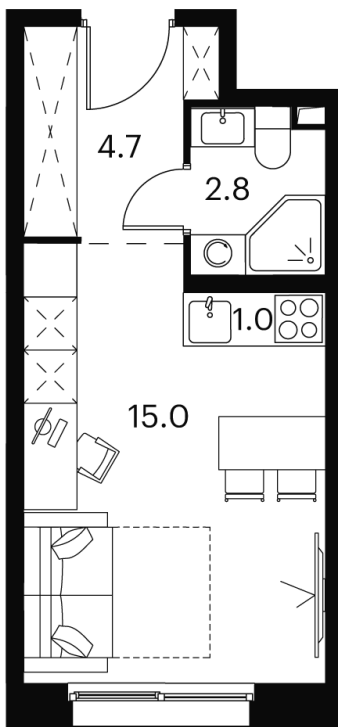

Номер: 39

студия 23.5 м²

Отсканируйте QR-код и
смотрите на сайте akvilon-
signal.ru

7 946 455 руб.

White Box

На улицу

Корпус	Корпус 1	Этаж	3
Секция	1		

23.11.2024, 08:22

Не является публичной офертой, цена может быть скорректирована.
Информация взята с сайта «akvilon-signal.ru»

На этаже 3

Студия 23.5 м²

Корпус 1
План 2-5 этажа

23.11.2024, 08:22

Не является публичной офертой, цена может быть скорректирована.
Информация взята с сайта «akvilon-signal.ru»

На генплане Корпус 1

Студия 23.5 м²

23.11.2024, 08:22

Не является публичной офертой, цена может быть скорректирована.
Информация взята с сайта «akvilon-signal.ru»