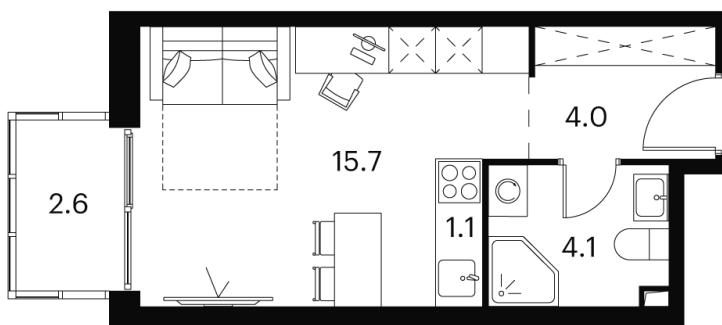

Номер: 762

студия 27.5 м²

Отсканируйте QR-код и
смотрите на сайте akvilon-
signal.ru

~~11 591 653 руб.~~

8 693 740 руб.

Скидка

White Box

Во двор

С балконом

Корпус

Корпус 2

Этаж

14

Секция

1

22.11.2024, 04:59

Не является публичной офертой, цена может быть скорректирована.
Информация взята с сайта «akvilon-signal.ru»

На этаже 14

Студия 27.5 м²

Корпус 2
План 8-15, 17-23 этажа

- XS
- 1K
- S
- M

22.11.2024, 04:59

Не является публичной офертой, цена может быть скорректирована.
Информация взята с сайта «akvilon-signal.ru»